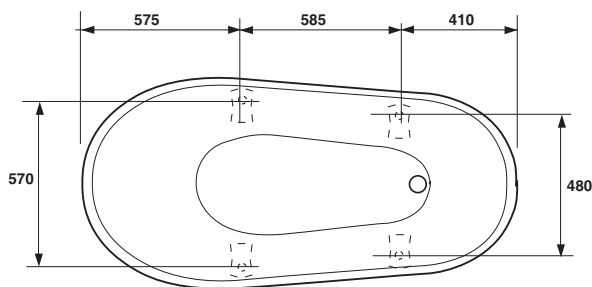

### Fotplacering

För att undvika att en stödfot hamnar mitt övergolvsbrunnen bör du kontrollera var karets stödfötter och utlopp är placerade.

### Yttermått

Modell	Queen 1570	
Storlek, mm	1570x765x700	
Volym	170 liter	
Vikt exkl. fötter	68 kg	