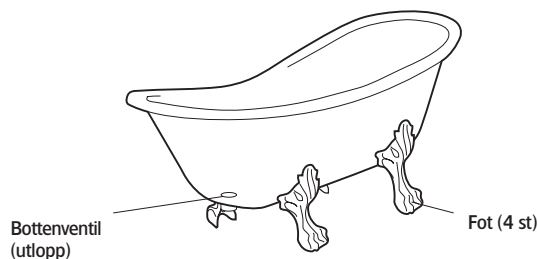

Hafa®

Queen 1570

SE

Fotplacering

För att undvika att en stödfot hamnar mitt övergolvsbrunnen bör du kontrollera var karets stödfötter och utlopp är placerade.

Yttermått

Modell	Queen 1570	
Storlek, mm	1570x765x700	
Volym	170 liter	
Vikt exkl. fötter	68 kg	

Material

Karet är framställt i gjutmarmor av högsta kvalitet som håller värmen bra. Karet har en mycket hög och hållbar ytfinish som förhindrar att microorganismer får fäste. Gjutmarmor är också mycket lätt att rengöra. Om karet tappas glansen går det utmärkt att vaxa med vanligt bil eller båt vax. Justerbara fötter gör det lätt att passa in karet på alla golv. Karet levereras med komplett avloppssats.

Vattenvolym

Volym 170 liter

Tänk på

Vid inbyggnad skall karet finnas på plats då avvikelse i mått kan förekomma.

Rätt till ändringar i specifikationen förbehålles

SE-09.49 Queen 1570

Hafa®

Hafa
Svarvaregatan 5, Box 525
SE-301 80 Halmstad
SWEDEN

www.hafa.se
www.hafa.dk
www.hafabad.no
www.hafa.fi
www.hafabathroom.ru
www.hafa.eu

E-mail:
service@hafa.se

5 years
warranty