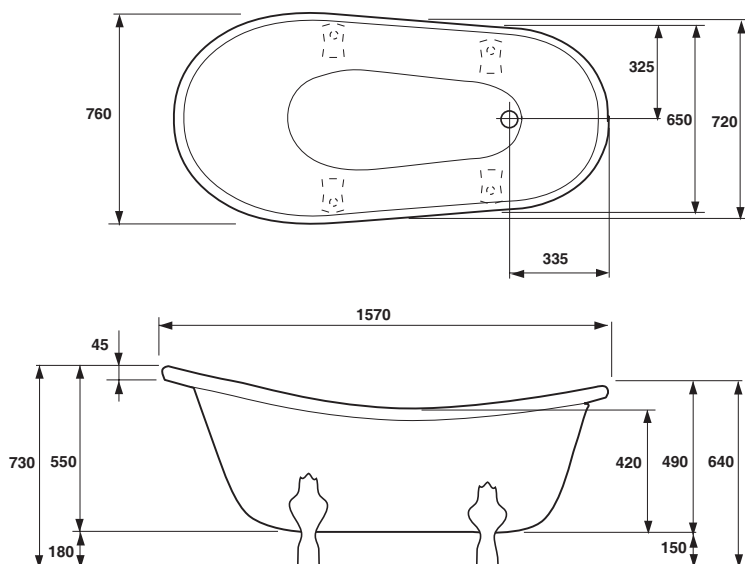

### Fotplacering

För att undvika att en stödfot hamnar mitt övergolvsbrunnen bör du kontrollera var karets stödfötter och utlopp är placerade.

### Yttermått

Modell	Queen 1570	
Storlek, mm	1570x765x700	
Volym	170 liter	
Vikt exkl. fötter	68 kg	