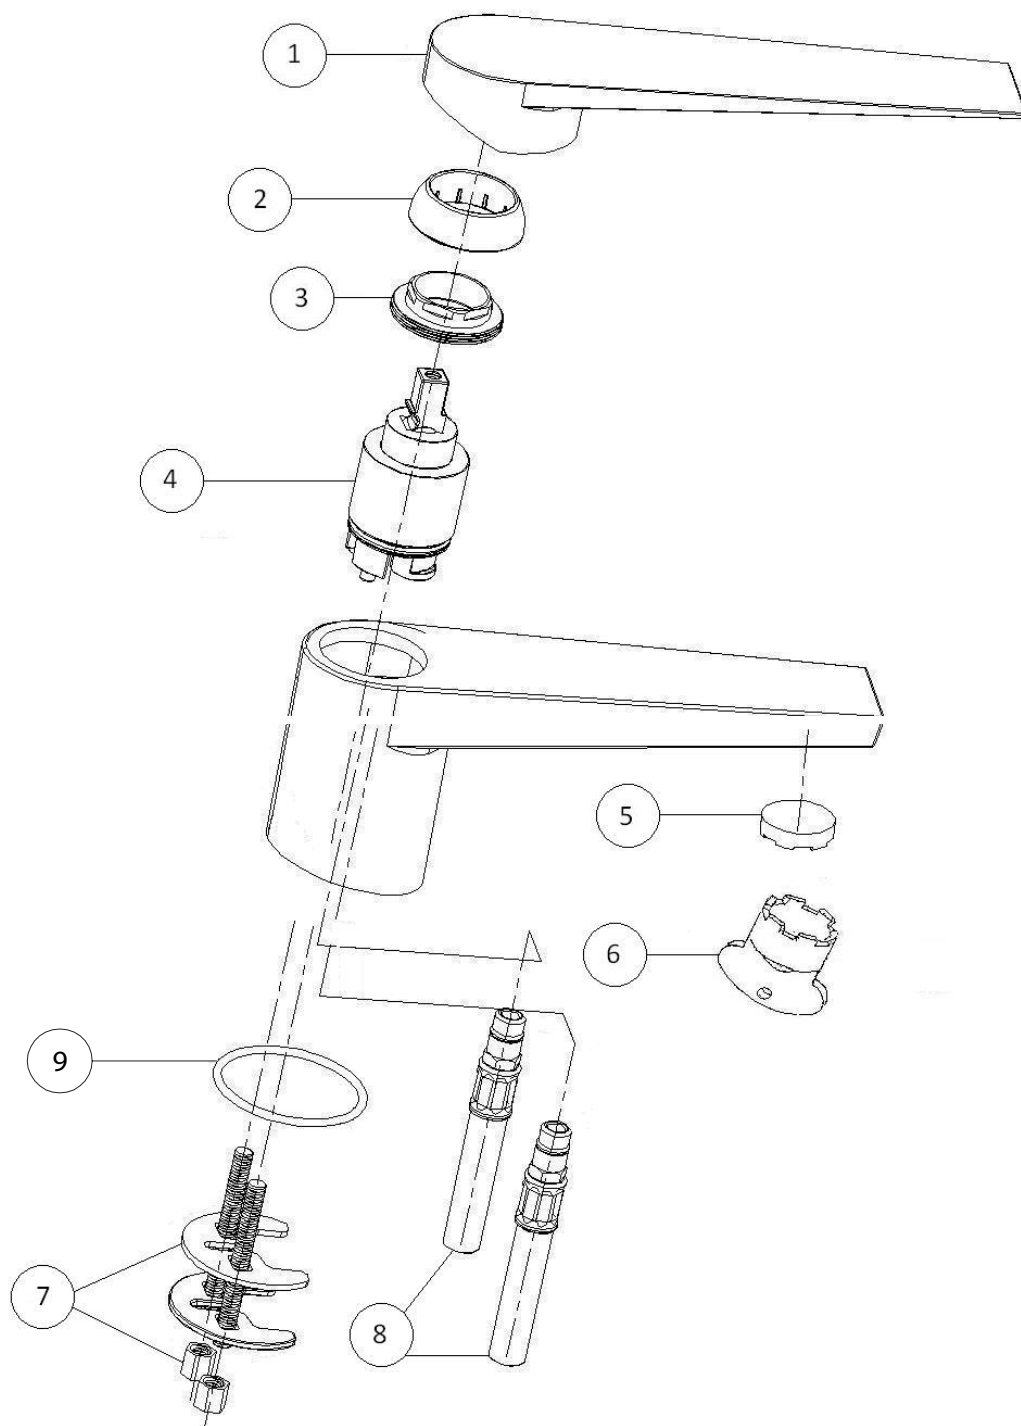

Spare Parts

Sharp

Art: 1381060

SCETCH NO	SPARE PART NO	SHARP TVÄTTSTÄLLSBLANDARE KROM	SHARP WASH BASIN MIXER CHROME
1	9209622	SHARP ENGREPPSHANDTAG	SHARP HANDLE
2	9209614	SHARP DEKORRING KROM	SHARP DECOR CAP UNDER HANDLE CROME
3	9209615	SHARP FIXERINGSMUTTER FÖR INSATS	SHARP LOCK RING FOR CARTRIDGE
4	9209549	SHARP INSATS 35 MM	SHARP CARTRIDGE 35 MM
5	9209604	SHARP PERLATOR	SHARP AERATOR
6	9209607	SHARP VERTYG TILL PERLATOR	SHARP KEY TO AERATOR
7	9209600	SHARP MONTERINGSSATS	SHARP ASSEMBLING KIT
8	9209601	SHARP ANSLUTNINGSSLANGAR 45 CM	SHARP FLEX INOX 45 CM
9	9209611	SHARP BOTTENPACKNING	SHARP BOTTOM GASKET