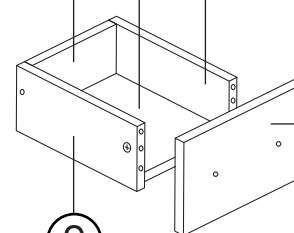

12

11

10

9

13

| SKETCH NO. | SPAREPART NO. | Sweet 750 tvättställskåp sidoskåp | Sweet 750 under cabinet side cabinet |
|------------|---------------|--|--|
| 1 | 9203610 | SWEET 250 HURTS VÄNSTER GAVEL VIT | SWEET 250 SIDE CABINET LEFT SIDE WHITE |
| 2 | 9203611 | SWEET 250 HURTS HÖGER GAVEL VIT | SWEET 250 SIDE CABINET RIGHT SIDE WHITE |
| 3 | 9203612 | SWEET 250 HURTS TOPP/BOTTEN VIT | SWEET 250 SIDE CABINET TOP/BOTTOM WHITE |
| 4 | 9203613 | SWEET 250 HURTS ÖVRE HÄNGREGEL VIT | SWEET 250 SIDE CABINET UPPER BACK STRIP WHITE |
| 5 | 9203614 | SWEET 250 HURTS NEDRE HÄNGREGEL VIT | SWEET 250 SIDE CABINET LOWER BACK STRIP WHITE |
| 6 | 9203615 | SWEET 250 HURTS MELLANREGEL VIT | SWEET 250 SIDE CABINET 45 DEGREED ANGLE BOARD WHITE |
| 7 | 9203616 | SWEET 250 HURTS VÄGGREGEL VIT | SWEET 250 SIDE CABINET MIDDLE STRIP WHITE |
| 8 | 9203617 | SWEET 250 HURTS HYLLA VIT | SWEET 250 SIDE CABINET SHELF WHITE |
| 9 | 9203618 | SWEET 250 HURTS/HALV-/HÖGSKÅP LÅDA VÄNSTER GAVEL | SWEET 250 SIDE-/HIGH-/HALF CABINET DRAWER LEFT SIDE WHITE |
| 10 | 9203619 | SWEET 250 HURTS/HALV-/HÖGSKÅP LÅDA HÖGER GAVEL | SWEET 250 SIDE-/HIGH-/HALF CABINET DRAWER RIGHT SIDE WHITE |
| 11 | 9203620 | SWEET 250 HURTS LÅDBOTTEN VIT | SWEET 250 SIDE CABINET DRAWER BOTTOM WHITE |
| 12 | 9203621 | SWEET 250 HURTS LÅDA BAKRE GAVEL VIT | SWEET 250 SIDE CABINET DRAWER BACK SIDE WHITE |
| 13 | 9203622 | SWEET 250 HURTS LÅDFRONT VIT | SWEET 250 SIDE CABINET DRAWER FRONT WHITE |
| 14 | 9203624 | SWEET 750 TVÄTTSTÄLLSKÅP SKRUVPÅSE | SWEET 750 BASIN CABINET SCREW BAG |
| 15 | 9203625 | SWEET 250 HURTS/HALV-/HÖGSKÅP VÄNSTER LÅDSKENA | SWEET 250 SIDE-/HIGH-/HALF CABINET LEFT SLIDE |
| 16 | 9203626 | SWEET 250 HURTS/HALV-/HÖGSKÅP HÖGER LÅDSKENA | SWEET 250 SIDE-/HIGH-/HALF CABINET RIGHT SLIDE |
| 17 | 9203627 | SWEET HANDTAG | SWEET HANDLE |
| 18 | 9203628 | SWEET GÅNGJÄRN | SWEET HINGES |
| 19 | 9202969 | SWEET LUCKDÄMPARE | SWEET DAMPER |
| 20 | 9129301 | SWEET TVÄTTSTÄLL 750 VÄNSTER | SWEET WASH BASIN 750 LEFT |
| 20 | 9129302 | SWEET TVÄTTSTÄLL 750 HÖGER | SWEET WASH BASIN 750 RIGHT |