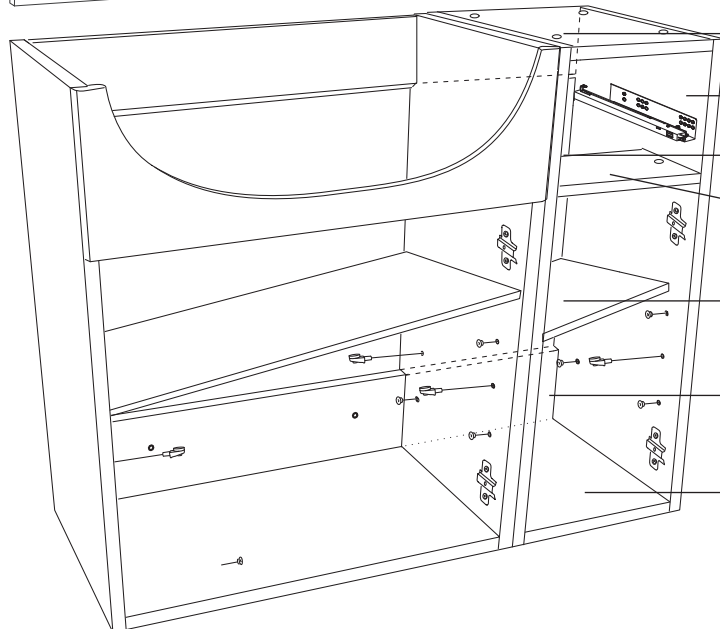

Spare Parts

17

18

20

14

16

15

19

7

4

2

1

6

8

5

3

12

11

10

9

13