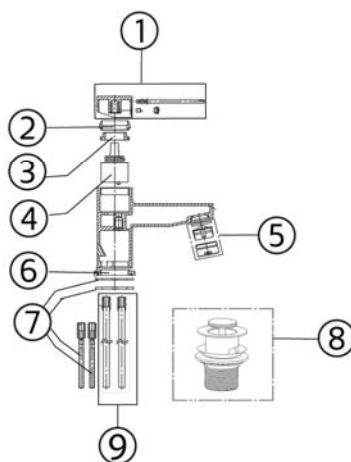

Hafa®

Sapporo

Mixer

Spare Parts

Edition 01.2009

SKETCH NO:	SPAREPART NO.	SAPPORO TVÄTTSTÄLLSBL. KROM	SAPPORO WB MIXER. CHROME
1	9209300	SAPPORO TVSTBL ENGR HANDTAG KR	SAPPORO WB.MIXER HANDLE CH
2	9209301	SAPPORO TVSTBL DECOR RING KR	SAPPORO WB.MIXER DEC.CAP CH
3	9209302	SAPPORO TVSTBL FÄSTMUTT.INSATS	SAPPORO WB.MIXER FIX.NUT BRASS
4	1354162	INSATS 35 LÅG	CARTRIDGE 35 LOW
5	9209303	SAPPORO TVSTBL PERLATOR1354200	SAPPORO WB.MIXER AERAT.1354200
6	9209304	SAPPORO TVSTBL BOTTRING M.PACK	SAPPORO WB.MIXER BOTTOM RING
7	9209305	SAPPORO TVSTBL FÄST KIT	SAPPORO WB.MIXER FIXING KIT
8	80001211	BOTTENVENTIL TILL TVÄTTSTÄLL	PUSH POP UP
9	1447976	GLÖDGADE KOPPARRÖR 300MM	COPPERTUBE 300MM