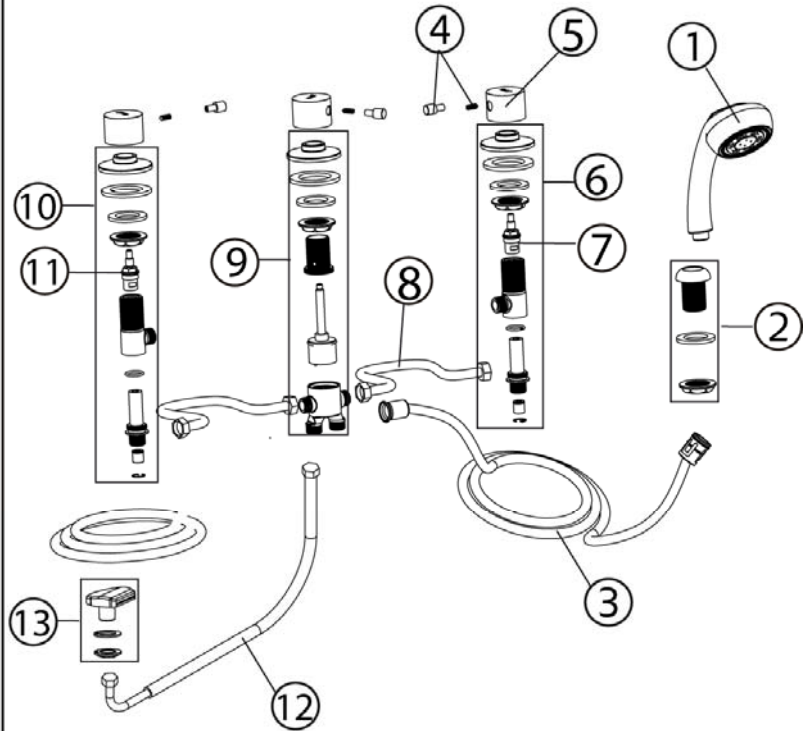

Hafa badrum
Dinavi
 1445071

Spare Parts

SKETCH NO:	SPAREPART NO.	DINAVI SARGB. 4H M UTKAST KROM	DINAVI MIXER INCL SPOUT
1	8000166 9	HANDDUSCH GILDA/GINA KROM	HANDSHOWER GILDA/GINA
2	9209722	DINAVI SARG.BL GENOMFÖR.	DINAVI BATHTUB.MIX LEAD THROUGH
3	9209723	DINAVI/SQUARE DUSCHSLANG	DINAVI/SQUARE SHOWER HOSE
4	9209724	DINAVI SARG.BL HANDTAGSPIGG	DINAVI BATHTUB MIXPIN TO HANDLE
5	9209725	DINAVI SARG.BL VRED	DINAVI BATHTUB MIX. KNOB
6	9209726	DINAVI SARG.BL BLANDARE KALL	DINAVI BATHTUB MIX.MIXER COLD
7	9209727	DINAVI SARG BL INSATS KALL	DINAVI BATHTUB MIX. CARTR.COLD
8	9209728	DINAVI SARG.BL SLANG MELLAN O.	DINAVI BATHTUB MIX.HOSE BETW.
9	9209729	DINAVI SARG.BL OMKASTARE	DINAVI BATHTUB MIX.DIVERTOR
10	9209730	DINAVI SARG.BL BLANDARE VARM	DINAVI BATHTUB MIX.MIXER HOT
11	9209731	DINAVI SARG BL INSATS VARM	DINAVI BATHTUB MIX. CARTR.HOT
12	9209713	SLANG TILL SPOUT	HOSE TO SPOUT
13	8000264 9	SPOUT FOR BATHTUB MIXER	SPOUT CROMEPLATED SS304, T=0,8