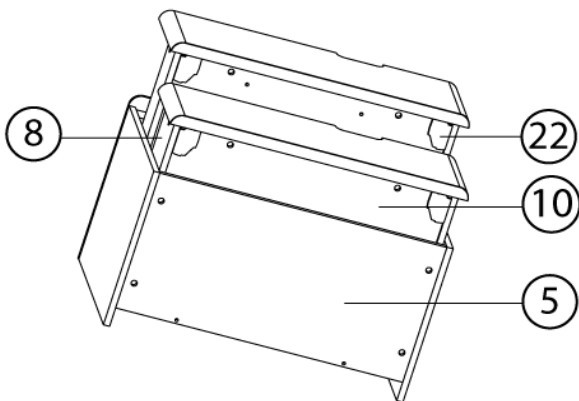

Hafa
Svarvaregatan 5, Box 525
SE-301 80 Halmstad
SWEDEN

www.hafa.se
www.hafa.dk
www.hafabad.no
www.hafa.fi
www.hafabathroom.ru
www.hafa.eu

E-mail:
service@hafa.se