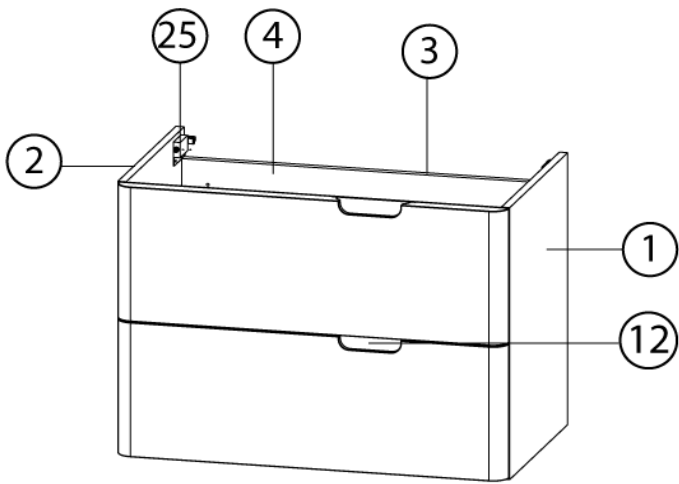

Spare Parts

23

24