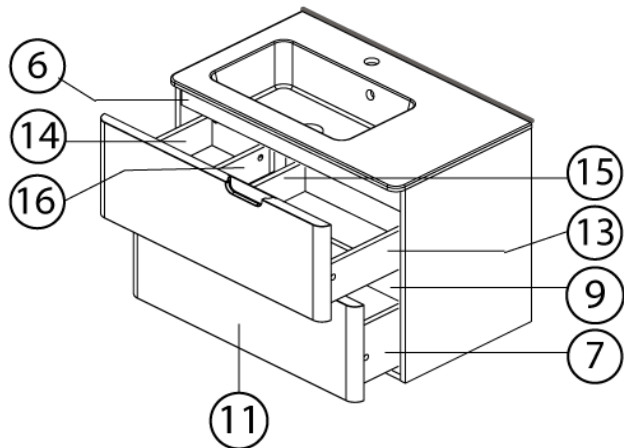

Hafa
Svarvaregatan 5, Box 525
SE-301 80 Halmstad
SWEDEN

www.hafa.se
www.hafa.dk
www.hafabad.no
www.hafa.fi
www.hafabathroom.ru
www.hafa.eu

E-mail:
service@hafa.se