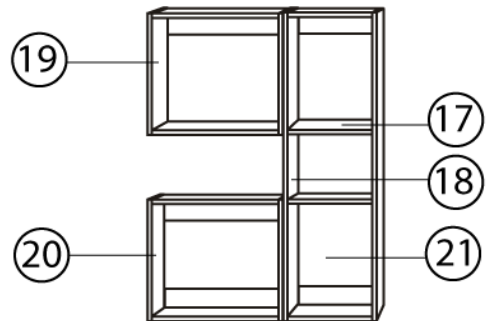

Hafa
Svarvaregatan 5, Box 525
SE-301 80 Halmstad
SWEDEN

www.hafa.se
www.hafa.dk
www.hafabad.no
www.hafa.fi
www.hafabathroom.ru
www.hafa.eu

E-mail:
service@hafa.se