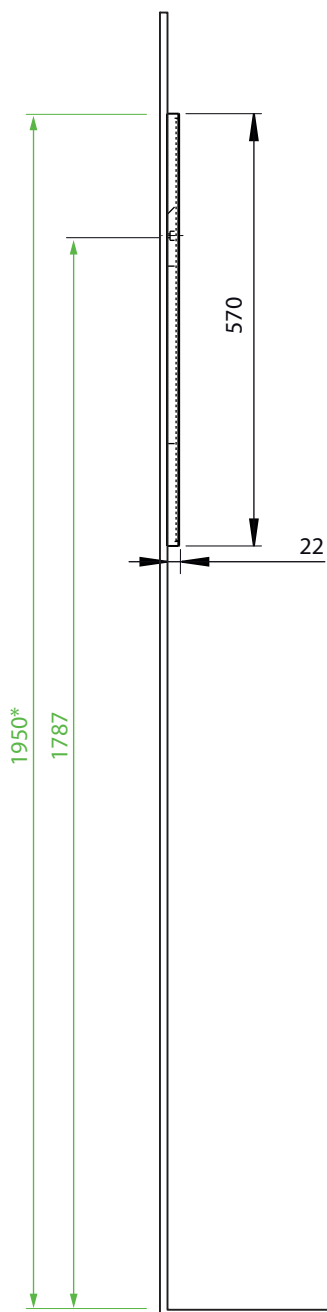

Hafa[®] Edge

Art.nr 1590270, 1590271

TOP

SIDE

BACK

2016-07-11

* Recommended positioning