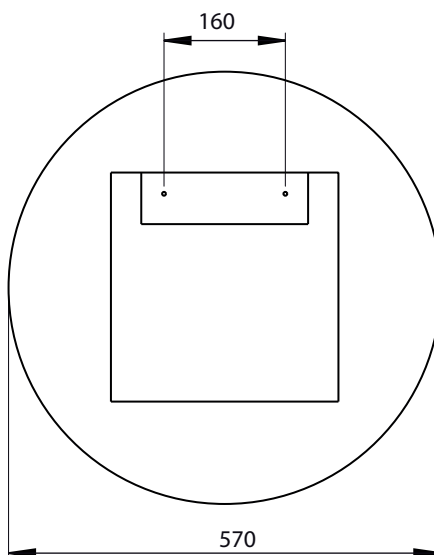

Hafa[®] Edge

Art.nr 1590270, 1590271

TOP

SIDE

BACK

2016-07-11

* Recommended positioning