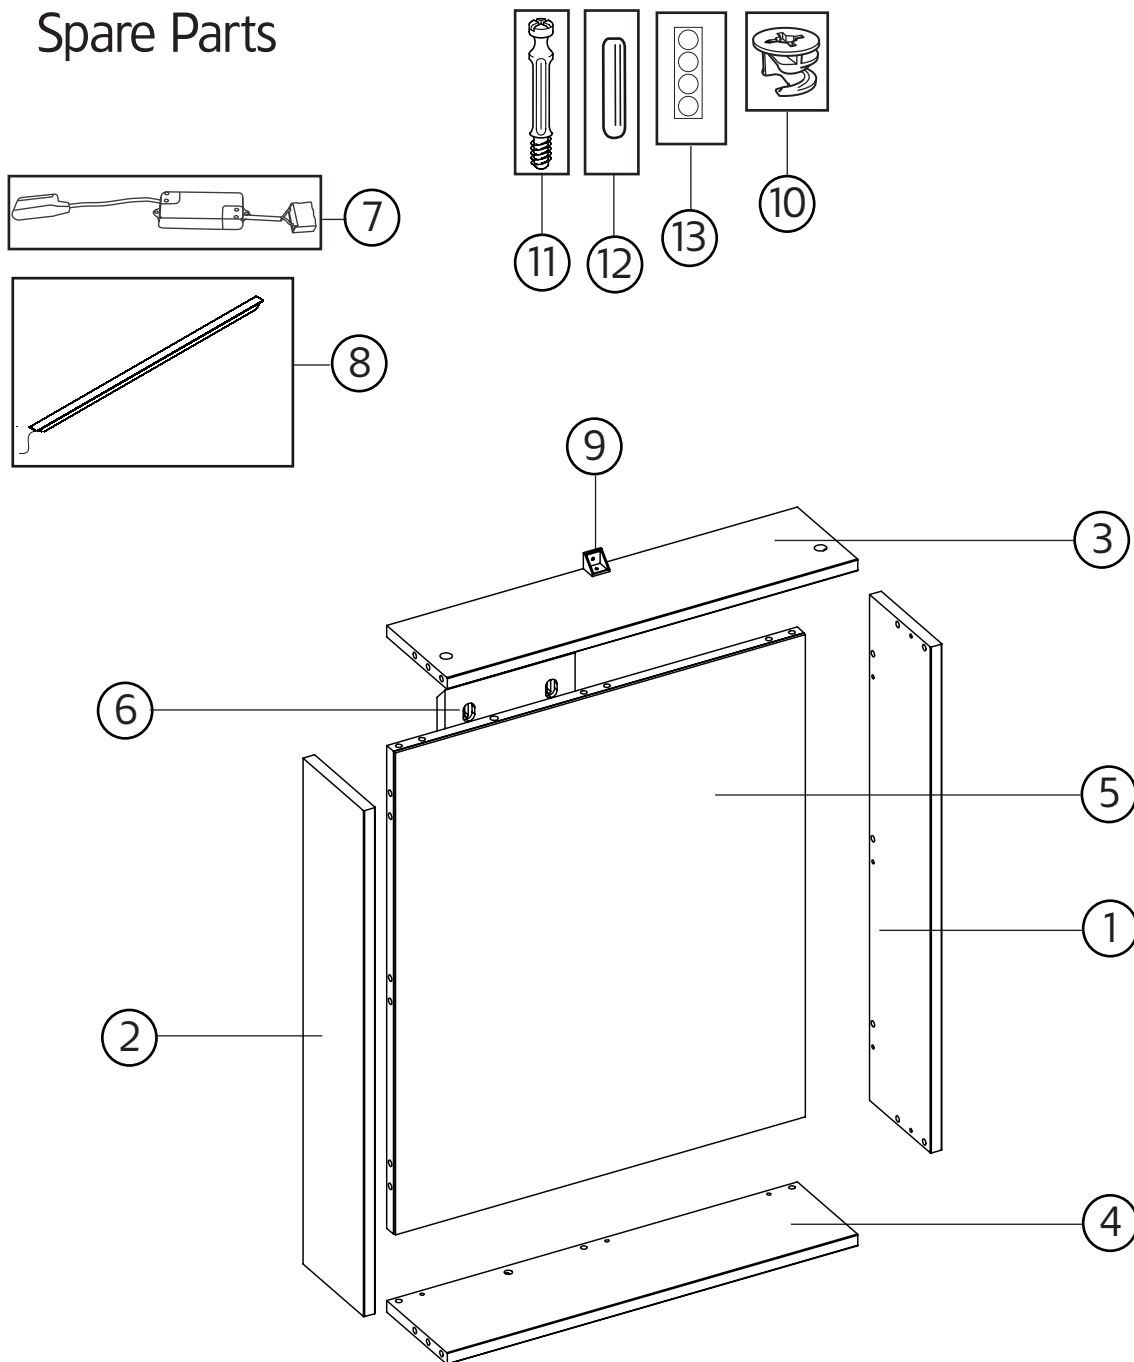

## Spare Parts

Hafa<sup>®</sup>

Hafa  
Svarvaregatan 5, Box 525  
SE-301 80 Halmstad  
SWEDEN

SKETCH NO.	SPARE PART NO.	Eden spegel 600	Eden mirror 600
1	9204369	EDEN SPEGEL 600 HÖGER GAVEL VIT	EDEN MIRROR 600 RIGHT SIDE WHITE
2	9204370	EDEN SPEGEL 600 VÄNSTER GAVEL VIT	EDEN MIRROR 600 LEFT SIDE WHITE
3	9204371	EDEN SPEGEL 600 TOPPHYLLA VIT	EDEN MIRROR 600 TOP WHITE
4	9204372	EDEN SPEGEL 600 BOTTEN VIT	EDEN MIRROR 600 BOTTOM WHITE
5	9204373	EDEN SPEGEL 600 SPEGEL VIT	EDEN MIRROR 600 BOARD WITH MIRROR WHITE
6	9204374	EDEN SPEGEL 600 VÄGGREGEL VIT	EDEN MIRROR 600 WALL BRACKET WHITE
7	1559998	EDEN LEDTRAFO 15W9 IP44	EDEN LED DRIVER 15W9 IP44
8	9203945	EDEN 600 LEDBELYSNING	EDEN 600 LED LIGHT
9	9202023	EDEN SPEGEL PLASTVINKEL FÖR UPPHÄNGNING	EDEN MIRROR PLASTIC ANGLE
10	9202031	EDEN SNÄCKLÅS	EDEN HOUSING
11	9202032	EDEN SNÄCKSKRUV	EDEN BOLT FOR HOUSING
12	9202033	EDEN TRÅPLUGG	EDEN DOWEL
13	9202025 9202027 9202029	EDEN TÄCKPLATTA MELAMIN VIT 14 MM EDEN TÄCKPLATTA MELAMIN VIT 20 MM EDEN TÄCKBRICKA VIT	EDEN MELAMIN COVER WHITE 14 MM EDEN MELAMIN COVER WHITE 20MM EDEN COVER CUP WHITE 14 MM