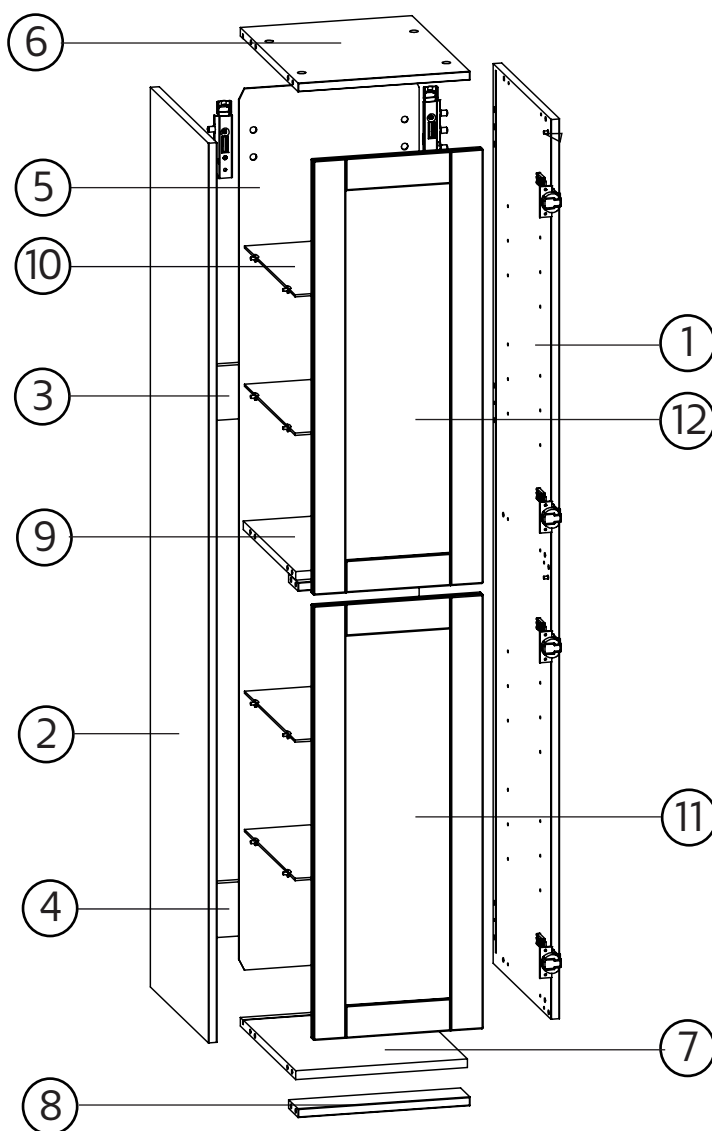

Hafa® Eden

Art: 1561045

Spare Parts

21

18

15

14

13

17

16

19

20

Hafa®

Hafa
Svarvaregatan 5, Box 525
SE-301 80 Halmstad
SWEDEN

Garanti/Warranty.
Service, resevdelar/spare-parts
Sweden: Tel: +46 (0)35 15 44 75
Norway: Tel: +47 69 31 02 30
Finland: Puh: 0207 43 50 00

www.hafa.se
www.hafa.dk
www.hafabad.no
www.hafa.se
www.hafabathroom.ru
www.hafa.eu

E-mail:
service@hafa.se
service@hafabad.no