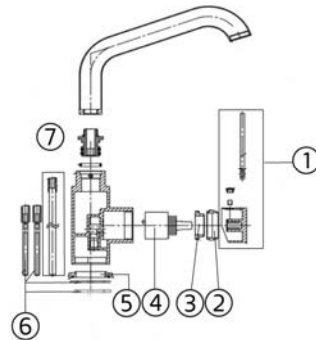

**Hafa**  
**Sapporo**  
 Mixer

Spare Parts

Edition 01.2009

<b>SKETCH NO:</b>	<b>SPAREPART NO.</b>	<b>SAPPORO DISKBÄNKSBL. KROM</b>	<b>SAPPORO SINK MIXER. CHROME</b>
1	9209300	SAPPORO TVSTBL ENGR HANDTAG KR	SAPPORO WB.MIXER HANDLE CH
2	9209301	SAPPORO TVSTBL DECOR RING KR	SAPPORO WB.MIXER DEC.CAP CH
3	9209302	SAPPORO TVSTBL FÄSTMUTT.INSATS	SAPPORO WB.MIXER FIX.NUT BRASS
4	1354162	INSATS 35 LÅG	CARTRIDGE 35 LOW
5	9209304	SAPPORO TVSTBL BOTTRING M.PACK	SAPPORO WB.MIXER BOTTOM RING
6	9209305	SAPPORO TVSTBL FÄST KIT	SAPPORO WB.MIXER FIXING KIT
7	1447976	GLÖDGADE KOPPARRÖR 300MM	COPPERTUBE 300MM