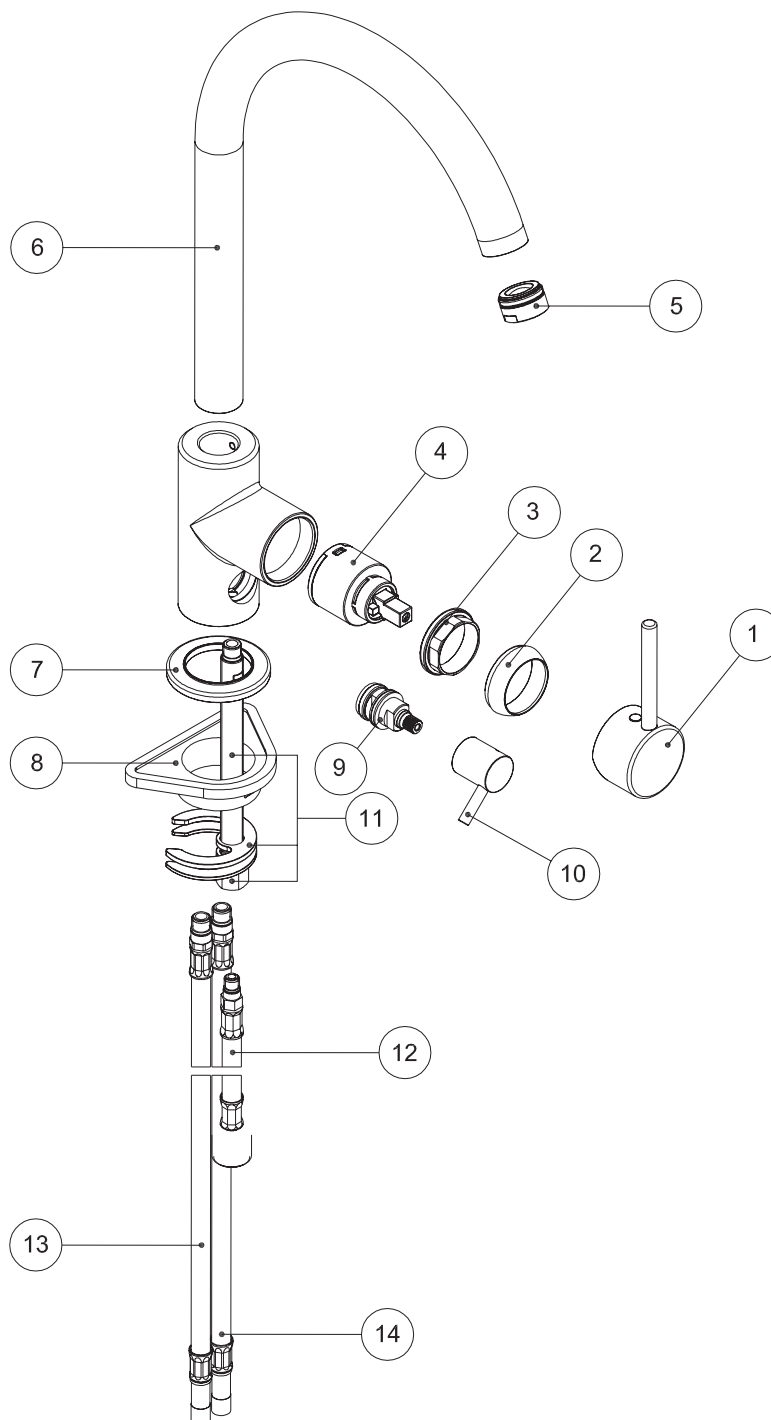

Hafa® Stream Round

Art: 1381245

Spare Parts

Hafa®

Hafa
Svarvaregatan 5, Box 525
SE-301 80 Halmstad
SWEDEN

Garanti/Warranty.
Service, resevdelar/spare-parts
Sweden: Tel: +46 (0)35 15 44 75
Norway: Tel: +47 69 31 02 30
Finland: Puh: 0207 43 50 00

www.hafa.se
www.hafa.dk
www.hafabad.no
www.hafa.se
www.hafabathroom.ru
www.hafa.eu

E-mail:
service@hafa.se
service@hafabad.no

Stream Round

Art: 1381245

SCETCH NO	SPARE PART NO	STREAM ROUND M.DISKMASKINSAVSTÄNGN	STREAM ROUND W DISHWASHER REGULATOR
1	9209570	STREAM R ENGREPPSHANDTAG	STREAM R HANDLE
2	9209536	STREAM R DEKORRING KROM	STREAM R DECOR CAP UNDER HANDLE
3	9209580	STREAM R FIXERINGSMUTTER FÖR INSATS	STREAM R LOCK RING FOR CARTRIDGE
4	9209547	STREAM R INSATS 35 MM	STREAM R CARTRIDGE 35 MM
5	9209535	STREAM R PERLATOR NEOPEARL	STREAM R AERATOR NEOPEARL
6	9209575	STREAM R UTLOPPSPIP	STREAM R SPOUT
7	9209593	STREAM R BOTTENRING KROM	STREAM R BASE RING CROME
8	9209546	STREAM R STABILISERINGSPLOTTA	STREAM R TRIANGLE FIXING PLATE
9	9209545	STREAM R INSATS FÖR DISKMASKINSANSLUTN.	STREAM R CARTRIDGE FOR DISHWASHER
10	9209574	STREAM R OMSTÄLLARVRED	STREAM R HANDLE FOR CARTRIDGE
11	9209585	STREAM R MONTERINGSSATS	STREAM R ASSEMBLING KIT
12	9209592	STREAM R ANSL.SLANG FÖR DISKMASKIN M8	STREAM R HOSE FOR DISHWASHER M8
13	9209589	STREAM R ANSLUTNINGSSLANG M10 RÖD	STREAM R FLEX INOX M10 RED
14	9209588	STREAM R ANSLUTNINGSSLANG M10 BLÅ	STREAM R FLEX INOX M10 BLUE