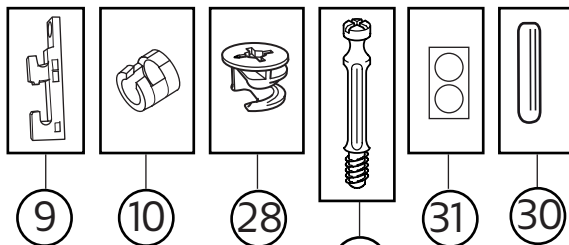

Hafa® Sun

Art: 1551015, 1551020, 1551025

Spare Parts

Hafa®

Hafa
Svarvaregatan 5, Box 525
SE-301 80 Halmstad
SWEDEN

Garanti/Warranty.
Service, resevdelar/spare-parts
Sweden: Tel: +46 (0)35 15 44 75
Norway: Tel: +47 69 31 02 30
Finland: Puh: 0207 43 50 00

www.hafa.se
www.hafa.dk
www.hafabad.no
www.hafa.se
www.hafabathroom.ru
www.hafa.eu

E-mail:
service@hafa.se
service@hafabad.no