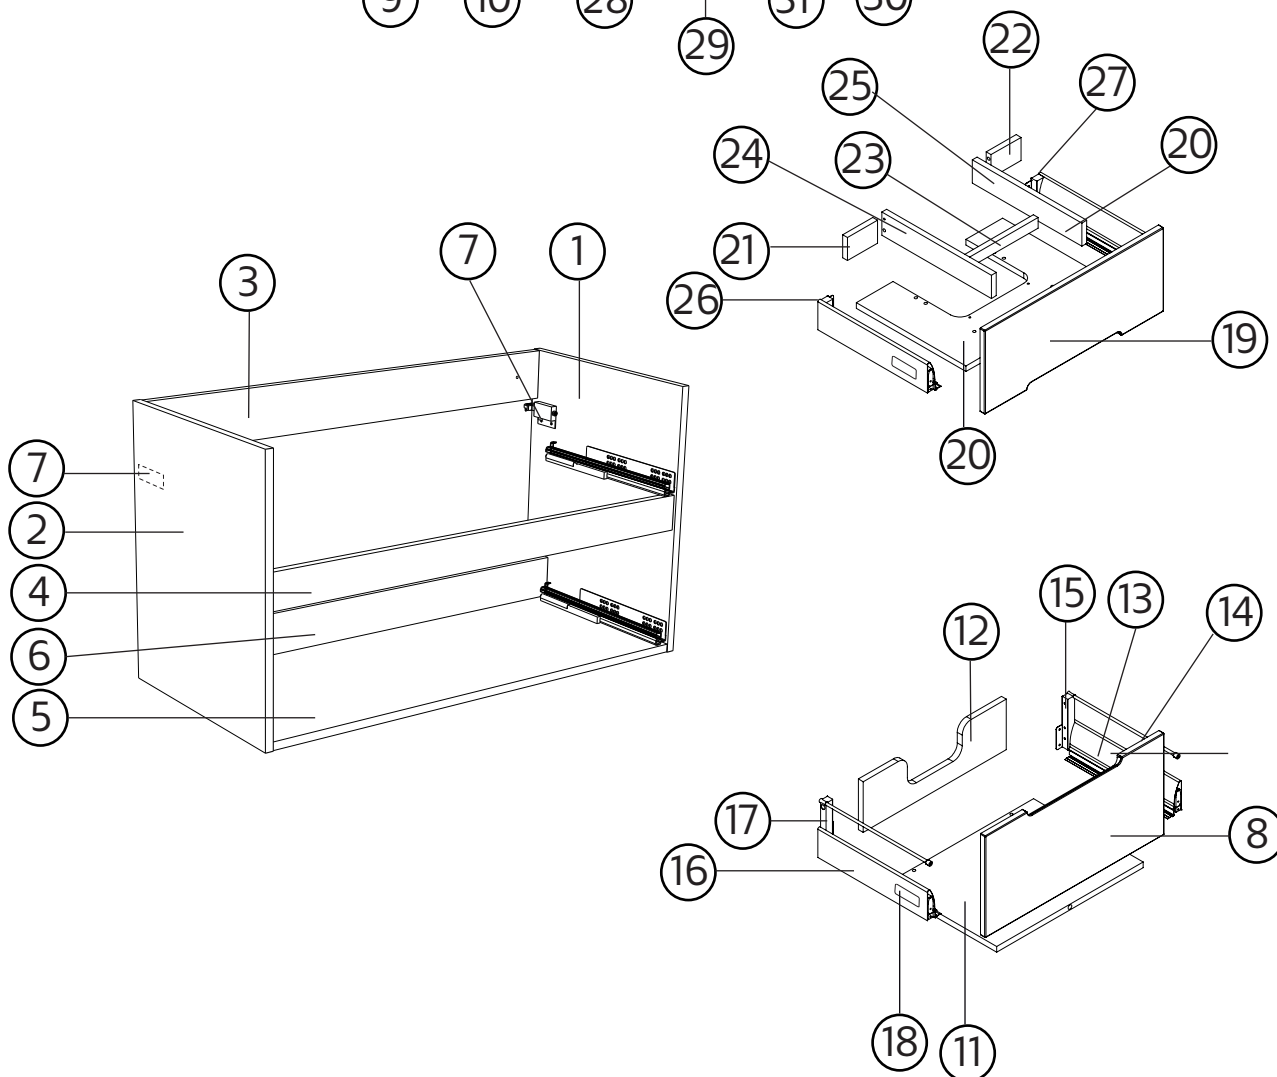

Hafa® Sun

Art: 1551015, 1551020, 1551025

Spare Parts

Hafa®

Hafa
Svarvaregatan 5, Box 525
SE-301 80 Halmstad
SWEDEN

Garanti/Warranty.
Service, resevdelar/spare-parts
Sweden: Tel: +46 (0)35 15 44 75
Norway: Tel: +47 69 31 02 30
Finland: Puh: 0207 43 50 00

www.hafa.se
www.hafa.dk
www.hafabad.no
www.hafa.se
www.hafabathroom.ru
www.hafa.eu

E-mail:
service@hafa.se
service@hafabad.no