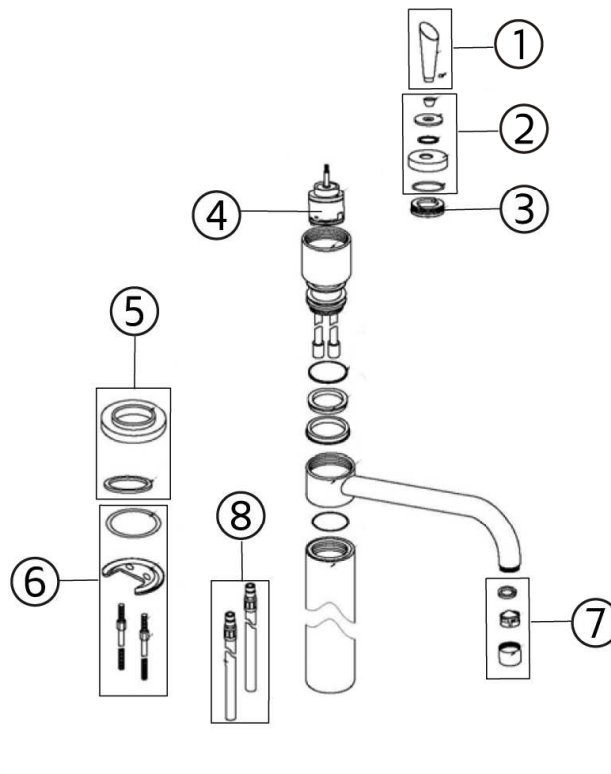

**Hafa®**  
**Stick**  
Mixer

Spare Parts

Edition 01.2009

SKETCH NO:	SPARE PART NO.	STICK DISKBÄNKSBL. KROM	STICK SINK MIXER. CHROME
1	9209319	STICK ENGR.BL HANDTAG KR	STICK MIXER HANDLE CH
2	9209320	STICK TVSTBL PACKNINGSSATS 1354207/8	STICK WB.MIXER GASKET1354207/8
3	9209321	STICK FÄSTMUTTER INSATS	STICK MIXER FIXING NUT BRASS
4	9209353	STICK INSATS 35 HÖG	STICK CARTRIDGE 35 HIGH
4	9209354	STICK INSATS 35 LÅG	STICK CARTRIDGE 35 LOW
5	9209310	TVSTBL BOTTENRING MED PACKNING	WB MIXER BOTT.RING WITH GASKET
6	9209324	TVSTBL FÄST KIT STICK/LIFT	WB.MIXER FIX.KIT STICK/LIFT
7	9209323	STICK TVSTBL PERLATOR 1354207/8	STICK WB.MIXER AERATOR 1354207/8
8	1447976	GLÖDGADE KOPPARRÖR 300MM	COPPERTUBE 300MM