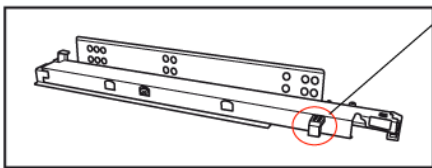

Hafa® East 1200

Art. 1542194, 1542195

Spare Parts

24

25

22

23

Hafa
Svarvaregatan 5, Box 525
SE-301 80 Halmstad
SWEDEN

www.hafa.se
www.hafa.dk
www.hafabad.no
www.hafa.fi
www.hafabathroom.ru
www.hafa.eu

E-mail:
service@hafa.se