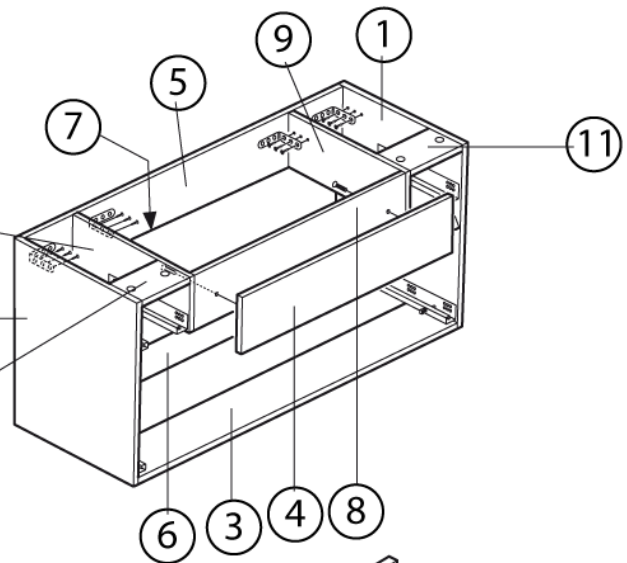

Hafa
Svarvaregatan 5, Box 525
SE-301 80 Halmstad
SWEDEN

www.hafa.se
www.hafa.dk
www.hafabad.no
www.hafa.fi
www.hafabathroom.ru
www.hafa.eu

E-mail:
service@hafa.se