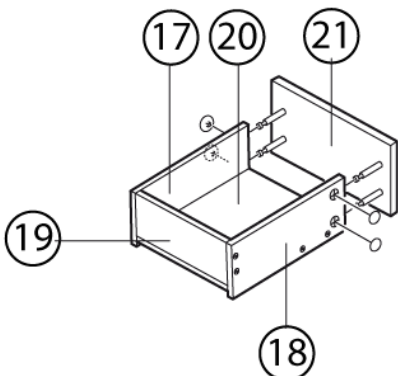

Hafa
Svarvaregatan 5, Box 525
SE-301 80 Halmstad
SWEDEN

www.hafa.se
www.hafa.dk
www.hafabad.no
www.hafa.fi
www.hafabathroom.ru
www.hafa.eu

E-mail:
service@hafa.se