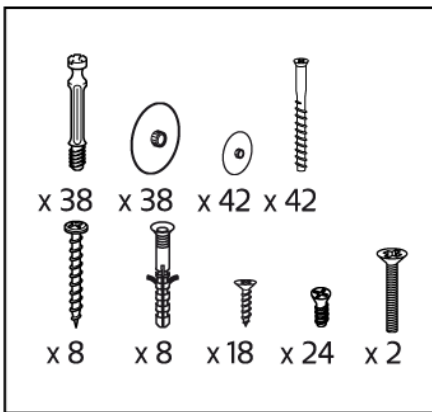

Hafa® East 1200

Art. 1542194, 1542195

Spare Parts

24

25

22

23

Hafa
Svarvaregatan 5, Box 525
SE-301 80 Halmstad
SWEDEN

www.hafa.se
www.hafa.dk
www.hafabad.no
www.hafa.fi
www.hafabathroom.ru
www.hafa.eu

E-mail:
service@hafa.se