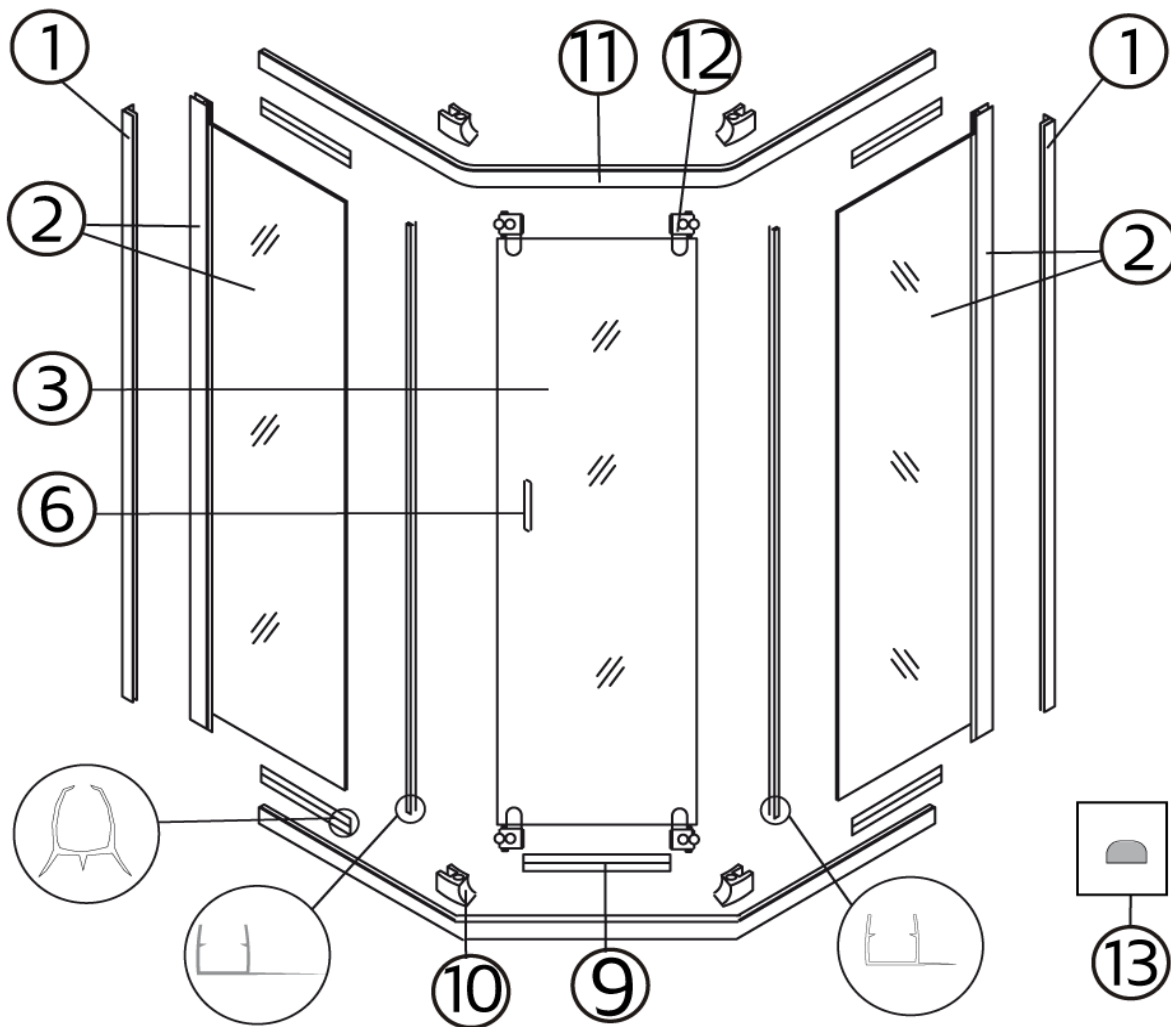

Hafa® Glacier P

Art 1472050, 1472060, 1472070, 1472080

Spare Parts

14

4

5

7

8

Hafa®

Hafa
Svarvaregatan 5, Box 525
SE-301 80 Halmstad
SWEDEN

www.hafa.se
www.hafa.dk
www.hafabad.no
www.hafa.fi
www.hafabathroom.ru
www.hafa.eu

E-mail:
service@hafa.se

Hafa® Glacier P

Art 1472050, 1472060, 1472070, 1472080

SKETCH NO:	SPARE PART NO.	GLACIER P	GLACIER P	PHOTO
1	9306064	GLACIER C,R,P VÄGGPROFIL	GLACIER C,R,P WALL PROFILE	
2	9306169	GLACIER P 70 GLAS+PROFIL	GLACIER P 70 GLASS+PROFILE	
2	9306170	GLACIER P 90 GLAS+PROFIL	GLACIER P 90 GLASS+PROFILE	
3	9306171	GLACIER P DÖRR	GLACIER P DOOR	
4	9306075	GLACIER P VÄGGLIST 1775x20 MM	GLACIER P GASKET 1775x20MM	
5	9306074	GLACIER/ICELAND/POLARIS VÄGGLIST 1775x10MM	GLACIER/ICELAND/POLARIS WALL GASKET 1775x10MM	
6	9306172	GLACIER P HANDTAG	GLACIER P HANDLE	
7	9306173	GLACIER P MONTERING.SET	GLACIER P MOUNTING SET	
8	9306079	GLACIER C, R,P U LIST	GLACIER C,R,P U LIST	
9	9306174	GLACIER P SLÄP LIST	GLACIER P DRAGMOULDER LIST	
10	9306175	GLACIER P GLASHÅLLARE PAR	GLACIER P HOLDER FOR GLASS PAIR	
11	9306176	GLACIER P 99 ÖVRE/NEDRE PROF.	GLACIER P 99 UPPER/LOWER PROF	
11	9306177	GLACIER P 79 ÖVRE PROFIL	GLACIER P 79 UPPER PROFILE	

Hafa®

Hafa
Svarvaregatan 5, Box 525
SE-301 80 Halmstad
SWEDEN

www.hafa.se
www.hafa.dk
www.hafabad.no
www.hafa.fi
www.hafabathroom.ru
www.hafa.eu

E-mail:
service@hafa.se