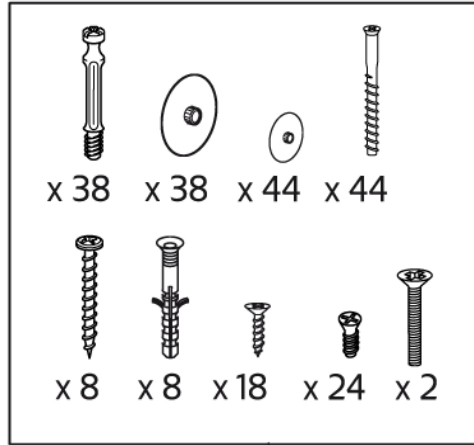

Hafa® East 900

Art 1542192, 1542193

Spare Parts

(22)

(23)