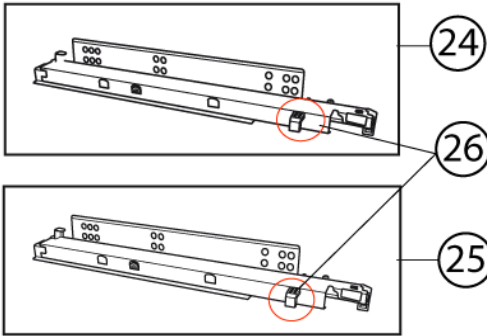

Hafa® East 900

Art 1542192, 1542193

Spare Parts

(22)

(23)