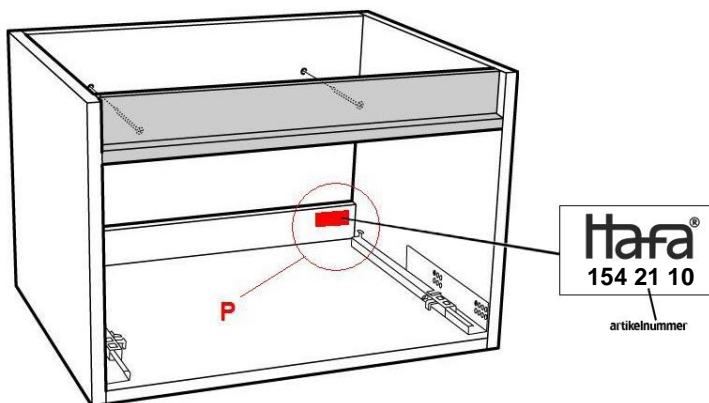

1542110	URSPRUNGLIG MÖBELVERSION	ORIGINAL VERSION OF FURNITURE
(2012)	1542111	UPPDATERAD MÖBELVERSION FR.O.M 20130118	UPDATED VERSION OF FURNITURE 20130118

UNDERSKÅP / Under Cabinet

Hafa®

Hafa
Svarvaregatan 5, Box 525
SE-301 80 Halmstad
SWEDEN

www.hafa.se
www.hafa.dk
www.hafabad.no
www.hafa.fi
www.hafabathroom.ru
www.hafa.eu

E-mail:
service@hafa.se