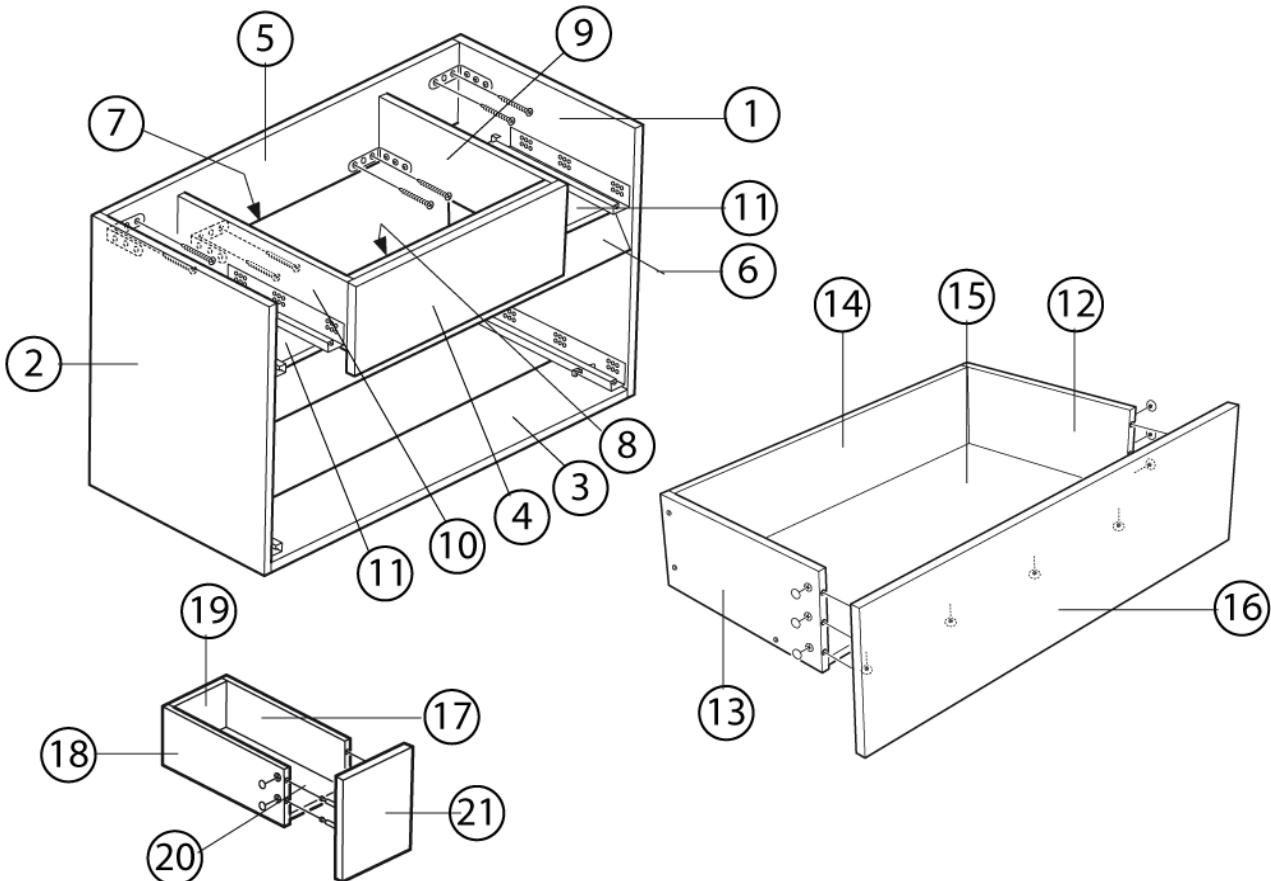

Hafa
Svarvaregatan 5, Box 525
SE-301 80 Halmstad
SWEDEN

www.hafa.se
www.hafa.dk
www.hafabad.no
www.hafa.fi
www.hafabathroom.ru
www.hafa.eu

E-mail:
service@hafa.se