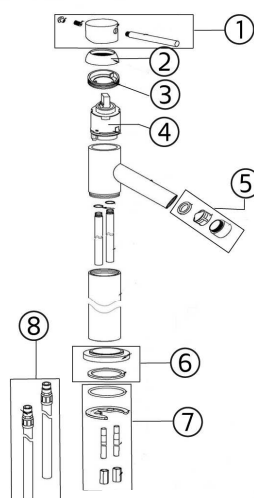

Hafa[®]
Tokyo
Mixer

Spare Parts

Edition 01.2009

SKETCH NO:	SPARE PART NO	TOKYO TVÄTTSTÄLLSBL. HÖG KROM	TOKYO WB MIXER. HIGH CHROME
1	9209306	TOKYO TVSTBL ENGR HANDTAG KR	TOKYO WB.MIXER HANDLE CHROME
2	9209307	TOKYO TVSTBL DECOR RING KR	TOKYO WB.MIXER DEC.CAP CHROME
3	9209308	TVSTBL FÄSTMUTTER FÖR INSATS A	WB.MIXER FIXING NUT BRASS A
4	1354162	INSATS 35 LÅG	CARTRIDGE 35 LÅG
5	9209309	TOKYO TVSTBL PERLATOR1354202/3	TOKYO WB.MIXER AERAT.1354202/3
6	9209310	TVSTBL BOTTENRING M.PACKNING A	WB.MIXER BOTT.RING WITHGASKET A
7	9209312	TOKYO TVSTBL FÄST KIT 1354203	TOKYO WB.MIXER FIX.KIT 1354203
8	1447976	GLÖDGADE KOPPARRÖR 300MM	COPPERTUBE 300MM