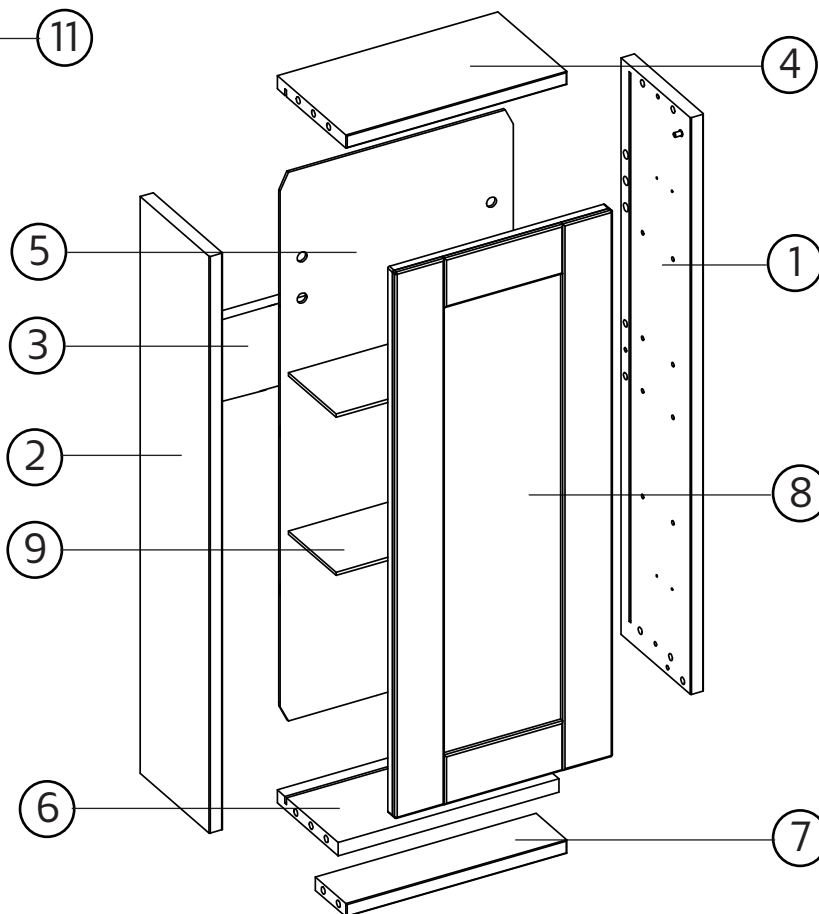

Hafa
Svarvaregatan 5, Box 525
SE-301 80 Halmstad
SWEDEN

Garanti/Warranty.
Service, resevdelar/spare-parts
Sweden: Tel: +46 (0)35 15 44 75
Norway: Tel: +47 69 31 02 30
Finland: Puh: 0207 43 50 00

www.hafa.se
www.hafa.dk
www.hafabad.no
www.hafa.se
www.hafabathroom.ru
www.hafa.eu

E-mail:
service@hafa.se
service@hafabad.no