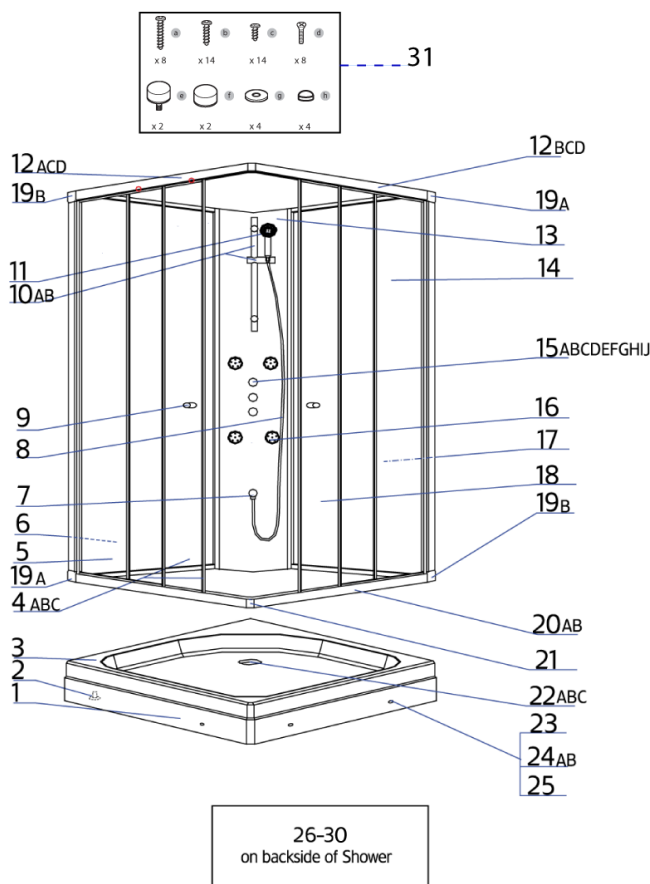

Hafa badrum
Baltic 79 SQ

Spare Parts

SKETCH NO:	SPAREPART NO.	BALTIC 79 SQ	BALTIC 79 SQ	PHOTO
1	9308023	BALTIC 79 FRONT VIT	BALTIC 79 SKIRT WHITE	
1	9308024	BALTIC 79 FRONT GRÅ	BALTIC 79 SKIRT GREY	
2	9300001	STEAMER/BALTIC FOT ALLA	STEAMER/BALTIC FOOT	
3	1486578	BALTIC 79SQ KAR VIT	BALTIC 79SQ TRAY WHITE	
3	1486573	BALTIC 79SQ KAR GRÅ	BALTIC 79SQ PART 4 TRAY GREY	
4A	9308025	BALTIC 70 DÖRR ST	BALTIC 70 DOOR C	
4A	9308026	BALTIC 70 DÖRR SS	BALTIC 70 DOOR S	
4B	9306024	GL/ICE/IGL MAGNET LIST PLAST	GL/ICE/IGL MAGNETIC BAR PLASTIC	
4C	9306089	GLACI/ICELANDTÄTNING.LIST 10MM	GLAC/ICELAND SEALING LIST 10MM	
5	9308027	BALTIC 70 FRÄ FAST.VÄGG TS	BALTIC 70 FLAT FIXED GLASS C	
5	9308028	BALTIC 70 FRÄ FAST.VÄGG SS	BALTIC 70 FLAT FIXED GLASS S	

6	9308017	BALTIC 79/99 FRÅ FAST.VÄGG TS	BALTIC 79/99 FLAT FIXED GLASS C	
6	9308018	BALTIC 79/99 FRÅ FAST.VÄGG SS	BALTIC 79/99 FLAT FIXED GLASS S	
7	9300088	STEAMER GENOMFÖRING DUSCH	WATER OUTLET FOR SHOWER	
8	9300292	STEAMER DUSCHSLANG 1,8M	SHOWER HOSE 1,8M	
9	9300220	STEAMER 95SQ HANDTAG	ROUND HANDLE	
10A	9300015	STEAMER/BALTIC DUSCHSTÅNG	STEAMER/BALTIC LIFTING BAR	
10B	9300016	STEAMER/BALTIC GLIDARE	SHOWER HOLDER FOR LIFTING BAR	 <i>Glider (holder) for Hafa Steamer shower see.</i>
11	9300260	STEAMER HANDDUSCH MASSAGE	SHOWER	
12A	9308029	BALTIC 70 ÖVR.VÅ.PROFIL	BALTIC 70UPP.LEFT PROFILE	
12A	9308019	BALTIC 99 ÖVR.VÅ.PROFIL	BALTIC 99.UPP.LEFT PROFILE	
12B	9308030	BALTIC 70 ÖVR.HÖ.PROFIL	BALTIC 70.UPP.RIGHT PROFILE	
12B	9308020	BALTIC 99 ÖVR.HÖ.PROFIL	BALTIC 99.UPP.RIGHT PROFILE	
12C	9308021	BALTIC TÄTNINGSLIST	BALTIC GASKET FOR GUIDE RAIL	
12D	9300176	STEAMER 90P GLASHÅLLARE	GLASS HOLDER	
13	1486502	BALTIC 90G/90P/KOLONN	BALTIC 90G/90P/COLOUMN THERM.	