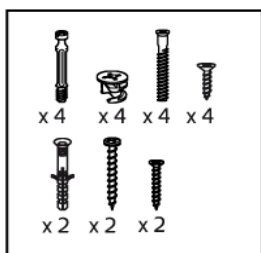

Hafa[®] Moon 560 Spegel

Art: 1541020, 1541025

Spare Parts

3

4

10

6

5