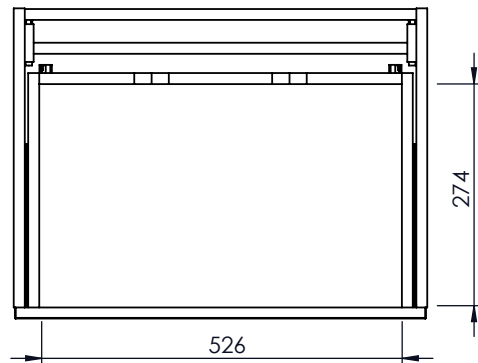

## GO Compact 600

Art.nr 1580100, 1580101, 1580102

TOP

SIDE

BACK

2017-04-21

\* (SE) Rekommendation (DK) Anbefale (NO) Anbefale (FI) Suositus (GB) Recommendation