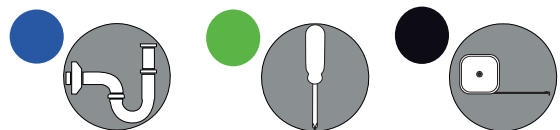

## GO Compact 600

Art.nr 1580100, 1580101, 1580102

TOP

SIDE

BACK

2017-04-21

\* (SE) Rekommendation (DK) Anbefale (NO) Anbefale (FI) Suositus (GB) Recommendation