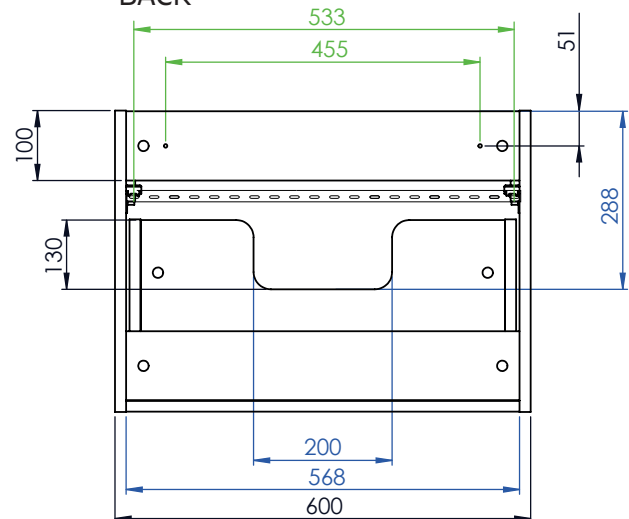

## GO Compact 600

Art.nr 1580100, 1580101, 1580102

TOP

SIDE

BACK

2017-04-21

\* (SE) Rekommendation (DK) Anbefale (NO) Anbefale (FI) Suositus (GB) Recommendation