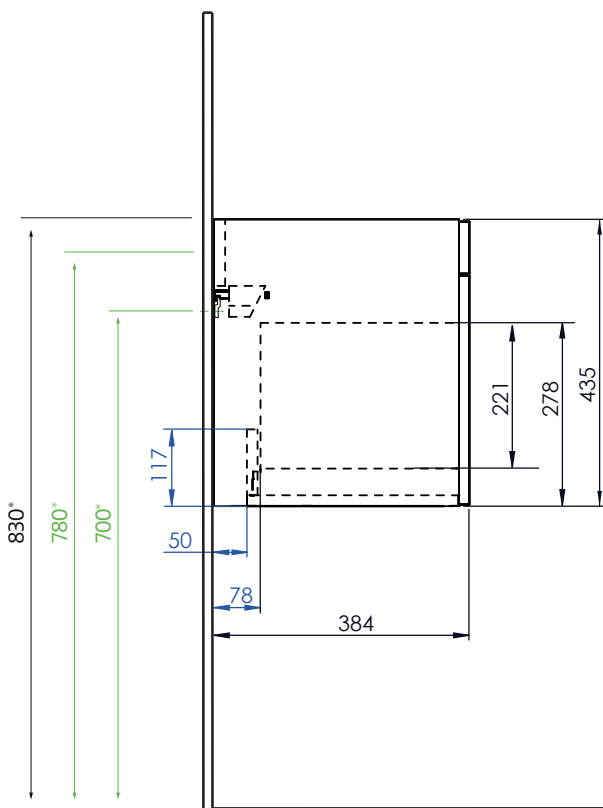

## GO Compact 600

Art.nr 1580100, 1580101, 1580102

TOP

SIDE

BACK

2017-04-21

\* (SE) Rekommendation (DK) Anbefale (NO) Anbefale (FI) Suositus (GB) Recommendation