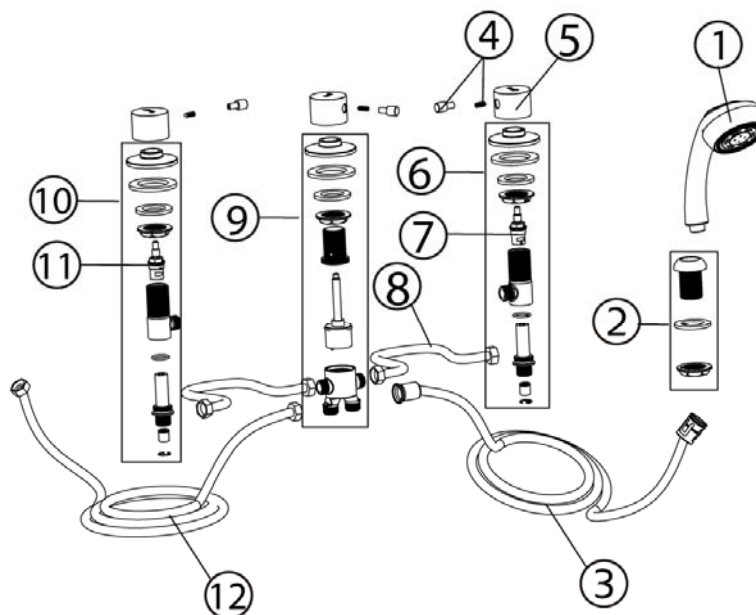

Hafa badrum
Dinavi
 1445070

Spare Parts

Edition 01.2009

SKETCH NO:	SPAREP ART NO.	DINAVI BADKARSBLAND.4-HÅL KROM	DINAVI 4 HOLE MIXER CHROME
1	80001669	HANDDUSCH GILDA/GINA KROM	HANSHOWER GILDA/GINA
2	9209722	DINAVI SARG.BL GENOMFÖR.	DINAVI BATHTUB.MIX LEAD THROUGH
3	9209723	DINAVI/SQUARE DUSCHSLANG	DINAVI/SQUARE SHOWER HOSE
4	9209724	DINAVI SARG.BL HANDTAGSPIGG	DINAVI BATHTUB MIXPIN TO HANDLE
5	9209725	DINAVI SARG.BL VRED	DINAVI BATHTUB MIX. KNOB
6	9209726	DINAVI SARG.BL BLANDARE KALL	DINAVI BATHTUB MIX.MIXER COLD
7	9209727	DINAVI SARG BL INSATS KALL	DINAVI BATHTUB MIX. CARTR.COLD
8	9209728	DINAVI SARG.BL SLANG MELLAN O.	DINAVI BATHTUB MIX.HOSE BETW.
9	9209729	DIVANI SARG.BL OMKASTARE	DINAVI BATHTUB MIX.DIVERTOR
10	9209730	DINAVI SARG.BL BLANDARE VARM	DINAVI BATHTUB MIX.MIXER HOT
11	9209731	DINAVI SARG BL INSATS VARM	DINAVI BATHTUB MIX. CARTR.HOT
12	9209732	DINAVI SARG.BL DYS SLANG 1.5M	DINAVI BATHTUB MIX. HOSE 1.5M