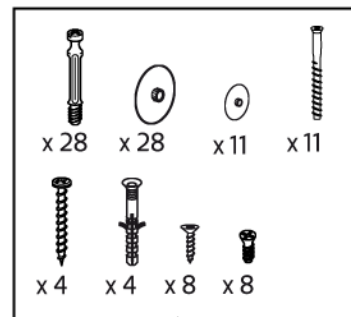

Hafa® East 600

Art: 1542190, 1542191

Spare Parts

Hafa
Svarvaregatan 5, Box 525
SE-301 80 Halmstad
SWEDEN

www.hafa.se
www.hafa.dk
www.hafabad.no
www.hafa.fi
www.hafabathroom.ru
www.hafa.eu

E-mail:
service@hafa.se

Hafa® East 600

Art: 1542190, 1542191

SKETCH NO:	SPARE PART NO.	EAST 600 TVÄTTSTÄLLSSKÅP	EAST 600 WASH BASKIN CABINET
1	9202400	EAST TVSK 600 HÖGER GAV VIT	EAST WB-CA 600 RIGHTSIDE WH
1	9202401	EAST TVSK 600 HÖGER GAV SVART	EAST WB-CA 600 RIGHTSIDE BLACK
1	9203700	EAST TVSK 600 HÖGER GAV VIT (2012)	EAST WB-CA 600 RIGHTSIDE WHITE (2012)
1	9203701	EAST TVSK 600 HÖGER GAV SVART (2012)	EAST WB-CA 600 RIGHTSIDE BLACK (2012)
2	9202402	EAST TVSK 600 VÄNSTER GAV VIT	EAST WB-CA 600 LEFTSIDE WHITE
2	9202403	EAST TVSK 600 VÄNSTER GAV SVART	EAST WB-CA 600 LEFTSIDE BLACK
2	9203702	EAST TVSK 600 VÄNSTER GAV VIT (2012)	EAST WB-CA 600 LEFTSIDE WHITE (2012)
2	9203703	EAST TVSK 600 VÄNSTER GAV SVART (2012)	EAST WB-CA 600 LEFTSIDE BLACK (2012)
3	9202404	EAST TVSK 600 BOTTENREGEL VIT	EAST WB-CA 600 BOTT.STRIP WH
3	9202405	EAST TVSK 600 BOTTENREGEL SVART	EAST WB-CA 600 BOTT.STRIP BL
4	9202406	EAST TVSK 600 FRONT VIT	EAST WB-CA 600 FRONT WHITE
4	9202407	EAST TVSK 600 FRONT SVART	EAST WB-CA 600 FRONT BLACK
5	9202408	EAST TVSK 600 BAKRE HÄNGREGEL. VIT	EAST WB-CA 600 BACK STRIP WHITE
5	9202409	EAST TVSK 600 BAKRE HÄNGREGEL SVART	EAST WB-CA 600 BACK STRIP BLACK
6	9202410	EAST TVSK 600 FRÄMRE REGEL VIT	EAST WB-CA 600 FRONT STRIP WHITE
6	9202411	EAST TVSK 600 FRÄMRE REGEL SVART	EAST WB-CA 600 FRONT STRIP BLACK
7	9202412	EAST TVSK 600 NEDRE BAKRE REGEL VIT	EAST WB-CA 600 LO BA STRIP WHITE
7	9202413	EAST TVSK 600 NEDRE BAKRE REGEL SVART	EAST WB-CA 600 LO BA STRIP BLACK
8	9202414	EAST TVSK HÖGER LÅDGAVEL VIT	EAST WB-CA RI GHT DRAWERSIDE WHITE
8	9202415	EAST TVSK HÖGER LÅDGAVEL SVART	EAST WB-CA RI GHT DRAWERSIDE BLACK
8	9203704	EAST TVSK HÖGER LÅDGAVEL VIT (2012)	EAST WB-CA RI GHT DRAWSIDE WHITE (2012)
8	9203705	EAST TVSK HÖGER LÅDGAVEL SVART (2012)	EAST WB-CA RI GHT DRAWSIDE BLACK (2012)
9	9202416	EAST TVSK VÄNSTER LÅDGAVEL VIT	EAST WB-CA LEFT DRAWER SIDE WHITE
9	9202417	EAST TVSK VÄNSTER LÅDGAVEL SVART	EAST WB-CA LEFT DRAWER SIDE BLACK
9	9203706	EAST TVSK VÄNSTER LÅDGAVEL VIT (2012)	EAST WB-CA LEFT DRAWERSIDE WHITE (2012)
9	9203707	EAST TVSK VÄNSTER LÅDGAVEL SVART (2012)	EAST WB-CA LEFT DRAWERSIDE BLACK (2012)
10	9202418	EAST TVSK 600 LÅDBAKSTYCKE VIT	EAST WBCA 600 BACK DRAWERSIDE WHITE
10	9202419	EAST TVSK 600 LÅDBAKSTYCKE SVART	EAST WBCA 600 BACK DRAWERSIDE BLACK
10	9203708	EAST TVSK 600 LÅDBAKSTYCKE VIT (2012)	EAST WBCA 600 BA DRAWSIDE WHITE (2012)
10	9203709	EAST TVSK 600 LÅDBAKSTYCKE SVART (2012)	EAST WBCA 600 BA DRAWSIDE BLACK (2012)
11	9202420	EAST TVSK 600 LÅDBOTTEN VIT	EAST WBCA 600 DRAWER BOTTOM WHITE
11	9202421	EAST TVSK 600 LÅDBOTTEN SVART	EAST WBCA 600 DRAWER BOTTOM BLACK

	Hafa Svarvaregatan 5, Box 525 SE-301 80 Halmstad SWEDEN	www.hafa.se www.hafa.dk www.hafabad.no www.hafa.fi www.hafabathroom.ru www.hafa.eu	E-mail: service@hafa.se