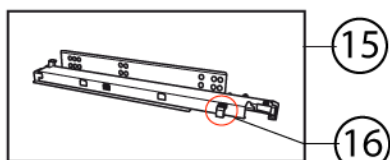

Spare Parts

Hafa
Svarvaregatan 5, Box 525
SE-301 80 Halmstad
SWEDEN

www.hafa.se
www.hafa.dk
www.hafabad.no
www.hafa.fi
www.hafabathroom.ru
www.hafa.eu

E-mail:
service@hafa.se