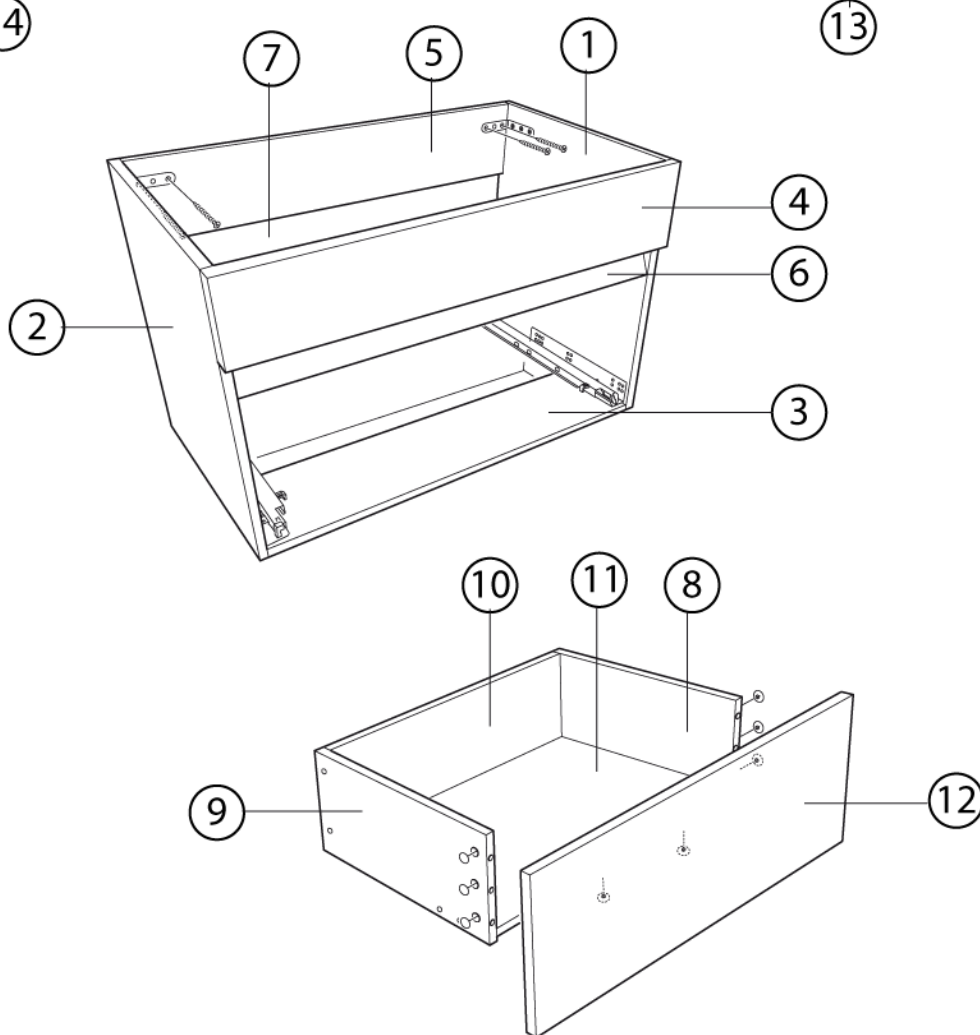

Hafa® East 600

Art: 1542190, 1542191

Spare Parts

Hafa
Svarvaregatan 5, Box 525
SE-301 80 Halmstad
SWEDEN

www.hafa.se
www.hafa.dk
www.hafabad.no
www.hafa.fi
www.hafabathroom.ru
www.hafa.eu

E-mail:
service@hafa.se

Hafa® East 600

Art: 1542190, 1542191

SKETCH NO:	SPARE PART NO.	EAST 600 TVÄTTSTÄLLSSKÅP	EAST 600 WASH BASKIN CABINET
1	9202400	EAST TVSK 600 HÖGER GAV VIT	EAST WB-CA 600 RIGHTSIDE WH
1	9202401	EAST TVSK 600 HÖGER GAV SVART	EAST WB-CA 600 RIGHTSIDE BLACK
1	9203700	EAST TVSK 600 HÖGER GAV VIT (2012)	EAST WB-CA 600 RIGHTSIDE WHITE (2012)
1	9203701	EAST TVSK 600 HÖGER GAV SVART (2012)	EAST WB-CA 600 RIGHTSIDE BLACK (2012)
2	9202402	EAST TVSK 600 VÄNSTER GAV VIT	EAST WB-CA 600 LEFTSIDE WHITE
2	9202403	EAST TVSK 600 VÄNSTER GAV SVART	EAST WB-CA 600 LEFTSIDE BLACK
2	9203702	EAST TVSK 600 VÄNSTER GAV VIT (2012)	EAST WB-CA 600 LEFTSIDE WHITE (2012)
2	9203703	EAST TVSK 600 VÄNSTER GAV SVART (2012)	EAST WB-CA 600 LEFTSIDE BLACK (2012)
3	9202404	EAST TVSK 600 BOTTENREGEL VIT	EAST WB-CA 600 BOTT.STRIP WH
3	9202405	EAST TVSK 600 BOTTENREGEL SVART	EAST WB-CA 600 BOTT.STRIP BL
4	9202406	EAST TVSK 600 FRONT VIT	EAST WB-CA 600 FRONT WHITE
4	9202407	EAST TVSK 600 FRONT SVART	EAST WB-CA 600 FRONT BLACK
5	9202408	EAST TVSK 600 BAKRE HÄNGREGEL. VIT	EAST WB-CA 600 BACK STRIP WHITE
5	9202409	EAST TVSK 600 BAKRE HÄNGREGEL SVART	EAST WB-CA 600 BACK STRIP BLACK
6	9202410	EAST TVSK 600 FRÄMRE REGEL VIT	EAST WB-CA 600 FRONT STRIP WHITE
6	9202411	EAST TVSK 600 FRÄMRE REGEL SVART	EAST WB-CA 600 FRONT STRIP BLACK
7	9202412	EAST TVSK 600 NEDRE BAKRE REGEL VIT	EAST WB-CA 600 LO BA STRIP WHITE
7	9202413	EAST TVSK 600 NEDRE BAKRE REGEL SVART	EAST WB-CA 600 LO BA STRIP BLACK
8	9202414	EAST TVSK HÖGER LÅDGAVEL VIT	EAST WB-CA RI GHT DRAWERSIDE WHITE
8	9202415	EAST TVSK HÖGER LÅDGAVEL SVART	EAST WB-CA RI GHT DRAWERSIDE BLACK
8	9203704	EAST TVSK HÖGER LÅDGAVEL VIT (2012)	EAST WB-CA RI GHT DRAWSIDE WHITE (2012)
8	9203705	EAST TVSK HÖGER LÅDGAVEL SVART (2012)	EAST WB-CA RI GHT DRAWSIDE BLACK (2012)
9	9202416	EAST TVSK VÄNSTER LÅDGAVEL VIT	EAST WB-CA LEFT DRAWER SIDE WHITE
9	9202417	EAST TVSK VÄNSTER LÅDGAVEL SVART	EAST WB-CA LEFT DRAWER SIDE BLACK
9	9203706	EAST TVSK VÄNSTER LÅDGAVEL VIT (2012)	EAST WB-CA LEFT DRAWERSIDE WHITE (2012)
9	9203707	EAST TVSK VÄNSTER LÅDGAVEL SVART (2012)	EAST WB-CA LEFT DRAWERSIDE BLACK (2012)
10	9202418	EAST TVSK 600 LÅDBAKSTYCKE VIT	EAST WBCA 600 BACK DRAWERSIDE WHITE
10	9202419	EAST TVSK 600 LÅDBAKSTYCKE SVART	EAST WBCA 600 BACK DRAWERSIDE BLACK
10	9203708	EAST TVSK 600 LÅDBAKSTYCKE VIT (2012)	EAST WBCA 600 BA DRAWSIDE WHITE (2012)
10	9203709	EAST TVSK 600 LÅDBAKSTYCKE SVART (2012)	EAST WBCA 600 BA DRAWSIDE BLACK (2012)
11	9202420	EAST TVSK 600 LÅDBOTTEN VIT	EAST WBCA 600 DRAWER BOTTOM WHITE
11	9202421	EAST TVSK 600 LÅDBOTTEN SVART	EAST WBCA 600 DRAWER BOTTOM BLACK

	Hafa Svarvaregatan 5, Box 525 SE-301 80 Halmstad SWEDEN	www.hafa.se www.hafa.dk www.hafabad.no www.hafa.fi www.hafabathroom.ru www.hafa.eu	E-mail: service@hafa.se