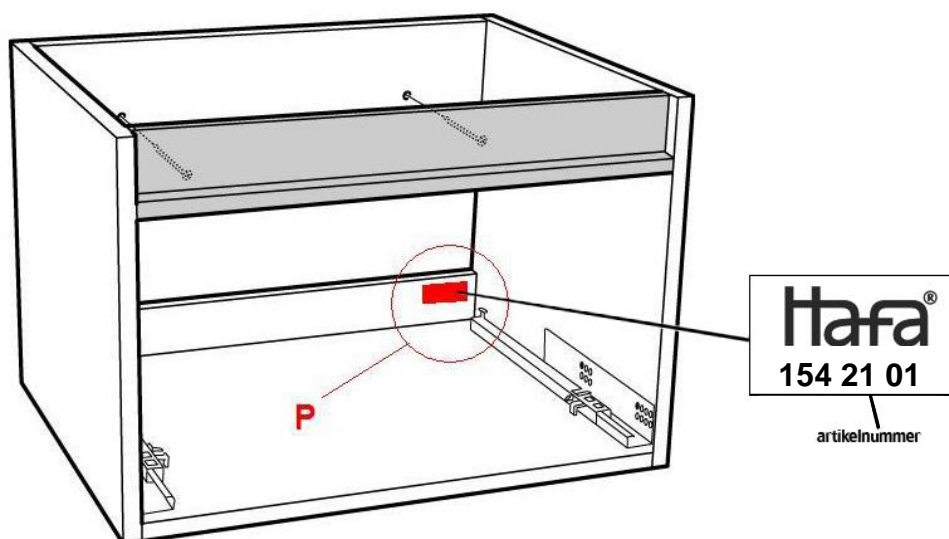

1542100	URSPRUNGLIG MÖBELVERSION	ORIGINAL VERSION OF FURNITURE
(2012)	1542101	UPPDATERAD MÖBELVERSION FR.O.M 20130501	UPDATED VERSION OF FURNITURE 20130501

UNDERSKÅP / Under Cabinet

	Hafa Svarvaregatan 5, Box 525 SE-301 80 Halmstad SWEDEN	www.hafa.se www.hafa.dk www.hafabad.no www.hafa.fi www.hafabathroom.ru www.hafa.eu	E-mail: service@hafa.se