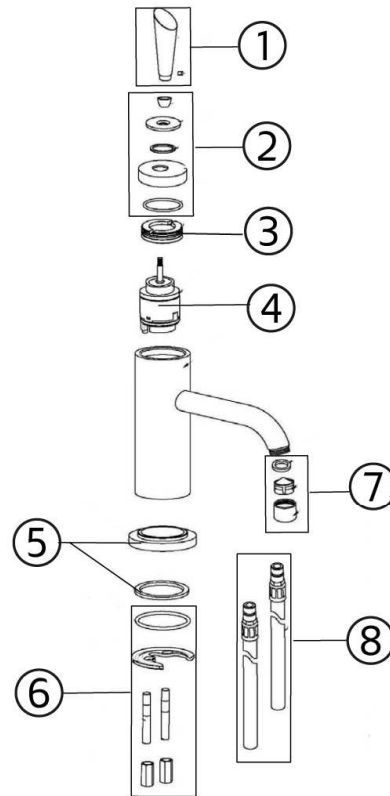

Hafa®
Stick
Mixer

Spare Parts

Edition 01.2009

SKETCH NO:	SPARE PART NO.	STICK TVÄTTSTÄLLSBLANDARE KROM	STICK WB MIXER. CHROME
1	9209319	STICK ENGR.BL HANDTAG KR	STICK MIXER HANDLE CH
2	9209320	STICK TVSTBL PACKNINGSSATS	STICK WB.MIXER GASKET SET
3	9209321	STICK FÄSTMUTTER INSATS	STICK MIXER FIX.NUT BRASS
4	9209353	STICK INSATS 35 HÖG	STICK CARTRIDGE 35 HIGH
4	9209354	STICK INSATS 35 LÅG	STICK CARTRIDGE 35 LOW
5	9209310	TVSTBL BOTTENRING MED PACKNING	WBMIXER BOTTOM RING WITH GASKET
6	9209322	STICK TVSTBL FÄSTKIT 1354207	STICK WB.MIXER FIX.KIT 1354207
7	9209323	STICK TVSTBL PERLATOR 1354207/8	STICK WB.MIXER AERATOR 1354207/8
8	1447976	GLÖDGADE KOPPARRÖR 300MM	COPPERTUBE 300MM