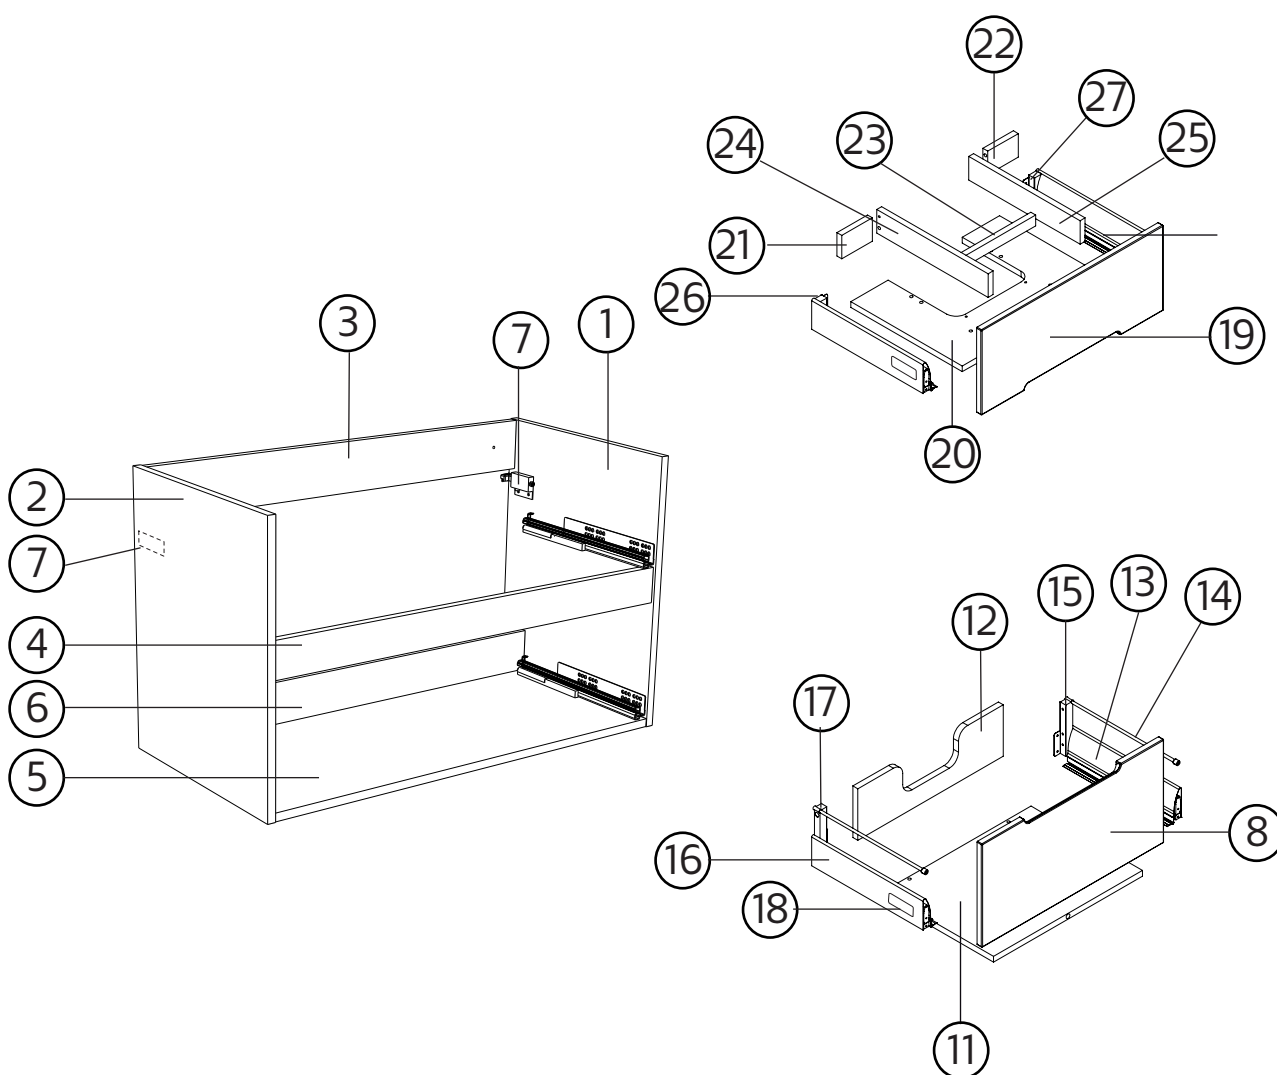

Hafa® Sun

Art: 1551000, 1551005, 1551010

Spare Parts

Hafa
Svarvaregatan 5, Box 525
SE-301 80 Halmstad
SWEDEN

Garanti/Warranty.
Service, resevdelar/spare-parts
Sweden: Tel: +46 (0)35 15 44 75
Norway: Tel: +47 69 31 02 30
Finland: Puh: 0207 43 50 00

www.hafa.se
www.hafa.dk
www.hafabad.no
www.hafa.se
www.hafabathroom.ru
www.hafa.eu

E-mail:
service@hafa.se
service@hafabad.no