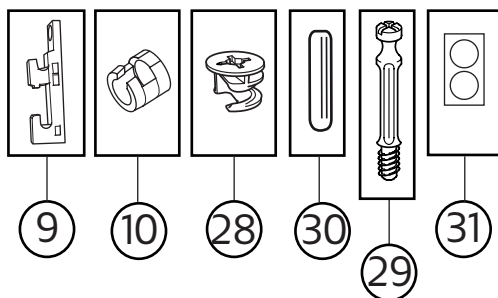

Hafa® Sun

Art: 1551000, 1551005, 1551010

Spare Parts

Hafa
Svarvaregatan 5, Box 525
SE-301 80 Halmstad
SWEDEN

Garanti/Warranty.
Service, resevdelar/spare-parts
Sweden: Tel: +46 (0)35 15 44 75
Norway: Tel: +47 69 31 02 30
Finland: Puh: 0207 43 50 00

www.hafa.se
www.hafa.dk
www.hafabad.no
www.hafa.se
www.hafabathroom.ru
www.hafa.eu

E-mail:
service@hafa.se
service@hafabad.no