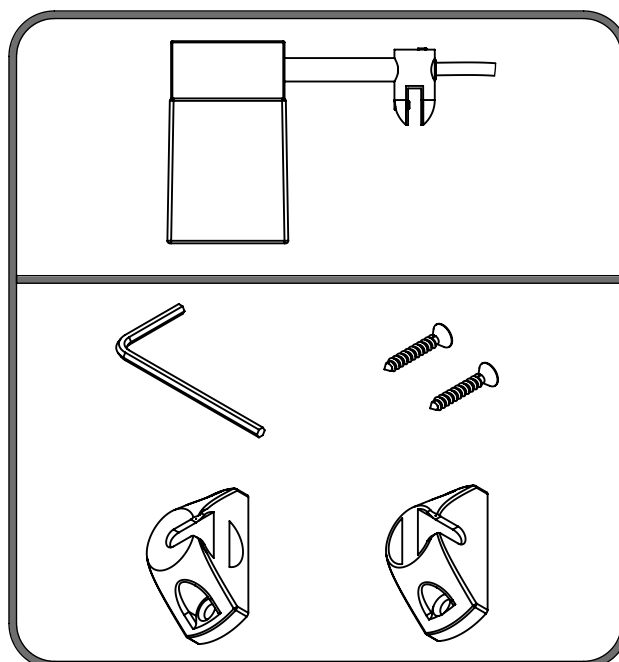

[ENG] MOUNTING INSTRUCTION  
[DK] MONTERINGSVEJLEDNING  
[SE] MONTERINGSANVISNING  
[NO] MONTERINGSANVISNING  
[FI] ASENNUSOHJEET

CUBE LED Art. No. 3443453994

Made in P.R.C.

230V ~ 50Hz - 3W LED

[ENG] Power must be turned off before installing fixture.  
May only be installed by certified electrician.  
Leadwire may only be replaced by the manufacturer.

[DK] Strøm skal afbrydes.  
Må kun tilsluttes af autoriseret el-installatør.  
Tilledningen må kun udskiftes af fabrikanten.

[SE] Ström måste stängas av för att installera armatur.  
Får endast installeras av behörig elektriker  
Kabeln får endast bytas ut av tillverkaren