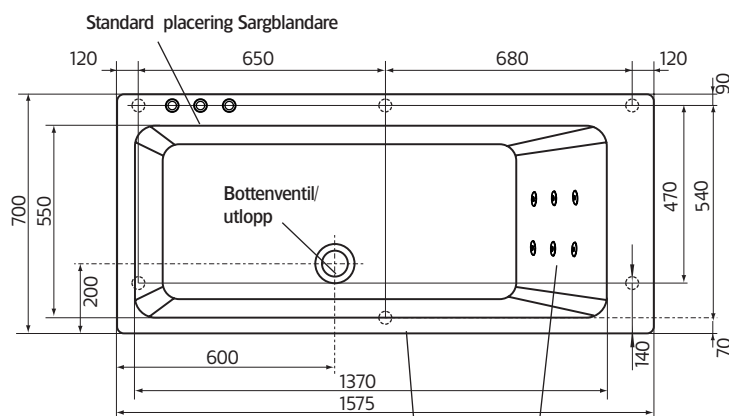

Hafa®

Lime

SE

Innan du börjar...

Information och mått

Placering stödfot (6 st) För att undvika att en stödfot hamnar mitt över golvbrunnen bör du kontrollera var karets stödfötter och utlopp är placerade.

Fotens justeringsmån ca 30mm.
OBS – kan variera beroende på golvets fall.

Modell	Lime	
Storlek, mm	1575x700x646	
Volym	234 liter	
Vattendjup	405 mm	
Kardjup inv.	475 mm	

Material

Karet är framställt i sanitetsakryl av högsta kvalitet och är förstärkt med glasfiberarmerad polyester. Detta ger ett kar med många fördelar. Det håller värmen bra och har en blank och slitstark yta som inte ger upphov till några microorganismer.