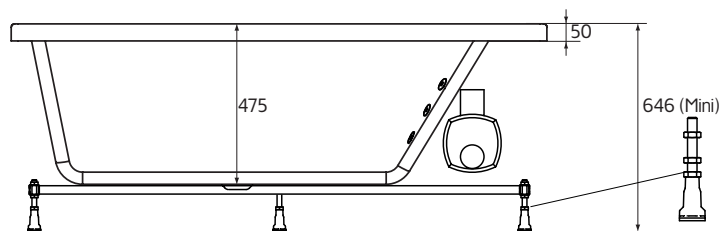

Hafa®

Lime

SE

Innan du börjar...

Information och mått

Placering stödfot (6 st) För att undvika att en stödfot hamnar mitt över golvbrunnen bör du kontrollera var karets stödfötter och utlopp är placerade.

Fotens justeringsmån ca 30mm.
OBS – kan variera beroende på golvets fall.

Modell	Lime	
Storlek, mm	1575x700x646	
Volym	234 liter	
Vattendjup	405 mm	
Kardjup inv.	475 mm	

Material

Karet är framställt i sanitetsakryl av högsta kvalitet och är förstärkt med glasfiberarmerad polyester. Detta ger ett kar med många fördelar. Det håller värmen bra och har en blank och slitstark yta som inte ger upphov till några microorganismer.