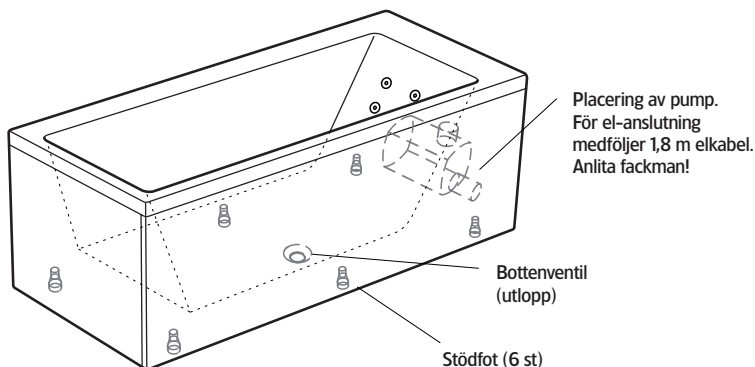

Hafa®

Lime

SE

Innan du börjar...

Information och mått

Placering stödfot (6 st) För att undvika att en stödfot hamnar mitt över golvbrunnen bör du kontrollera var karets stödfötter och utlopp är placerade.

Fotens justeringsmån ca 30mm.
OBS – kan variera beroende på golvets fall.

Modell	Lime	
Storlek, mm	1575x700x646	
Volym	234 liter	
Vattendjup	405 mm	
Kardjup inv.	475 mm	

Material

Karet är framställt i sanitetsakryl av högsta kvalitet och är förstärkt med glasfiberarmerad polyester. Detta ger ett kar med många fördelar. Det håller värmen bra och har en blank och slitstark yta som inte ger upphov till några microorganismer.