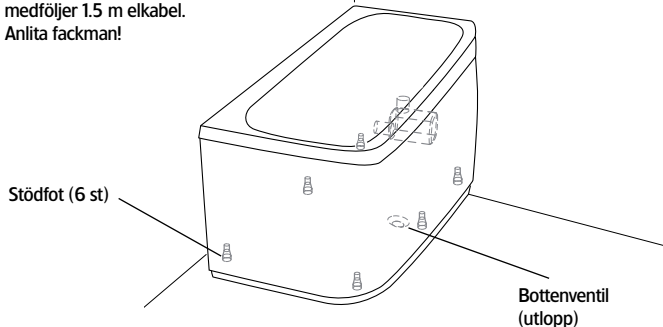

Hafa®

Aqua 160 SQ

SE

Innan du börjar...

Placering av pump.
För el-anslutning
medföljer 1.5 m elkabel.
Anlita fackman!

Information och mått

Fotens justeringsmän ca 30 mm.
OBS – kan variera beroende på
golvs fall.

Placering stödfot (6 st) För att undvika att en stödfot hamnar mitt över golvbrunnen bör du kontrollera var karets stödfötter och utlopp är placerade.

Modell	Aqua 160 SQ	
Storlek, mm	1580x750x680	
Volym	224 liter	
Vattendjup	425 mm	
Kardjup inv.	495 mm	