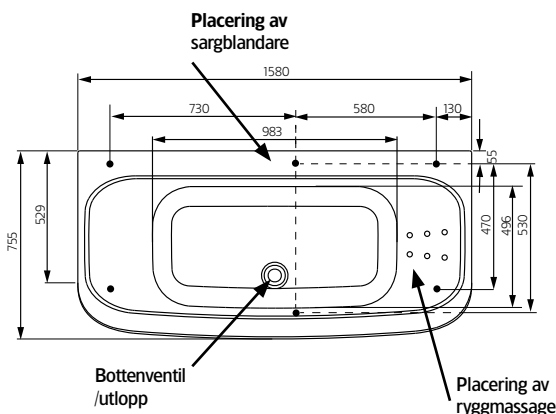

Hafa®

Aqua 160 SQ

SE

Innan du börjar...

Placering av pump.
För el-anslutning
medföljer 1.5 m elkabel.
Anlita fackman!

Information och mått

Fotens justeringsmän ca 30 mm.
OBS – kan variera beroende på
golvs fall.

Placering stödfot (6 st) För att undvika att en stödfot hamnar mitt över golvbrunnen bör du kontrollera var karets stödfötter och utlopp är placerade.

Modell	Aqua 160 SQ	
Storlek, mm	1580x750x680	
Volym	224 liter	
Vattendjup	425 mm	
Kardjup inv.	495 mm	