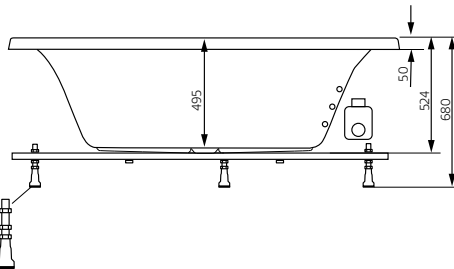

Hafa®

Aqua 160 SQ

SE

Innan du börjar...

Placering av pump.
För el-anslutning
medföljer 1.5 m elkabel.
Anlita fackman!

Information och mått

Fotens justeringsmän ca 30 mm.
OBS – kan variera beroende på
golvs fall.

Placering stödfot (6 st) För att undvika att en stödfot hamnar mitt över golvbrunnen bör du kontrollera var karets stödfötter och utlopp är placerade.

Modell	Aqua 160 SQ	
Storlek, mm	1580x750x680	
Volym	224 liter	
Vattendjup	425 mm	
Kardjup inv.	495 mm	