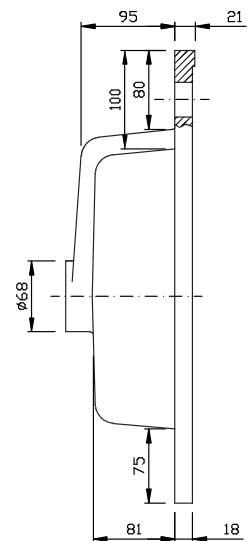

Hafa®

Original, Eden, Edge 600

127 31 92

FRONT

TOP

SIDE

NOTE: ALL MEASUREMENTS +/- 5 mm