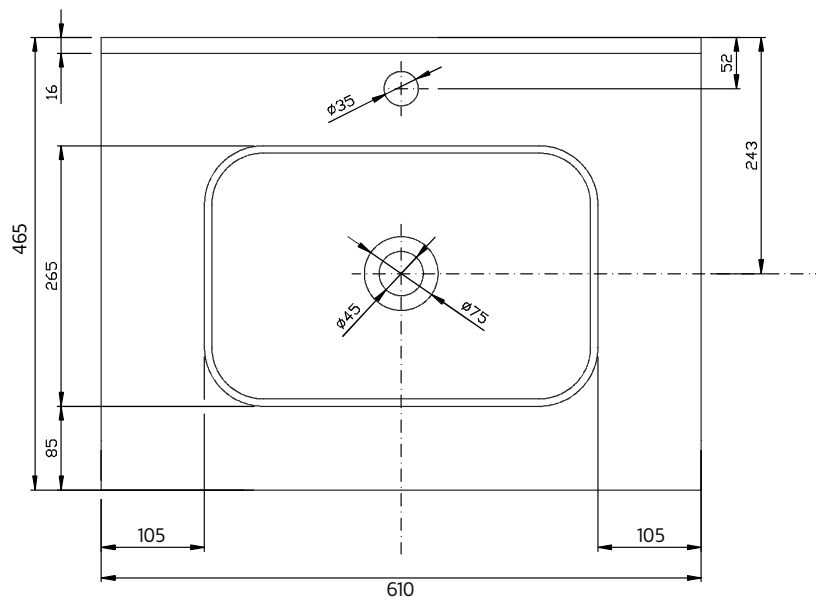

Hafa®

Original, Eden, Edge 600

127 31 92

FRONT

TOP

SIDE

NOTE: ALL MEASUREMENTS +/- 5 mm