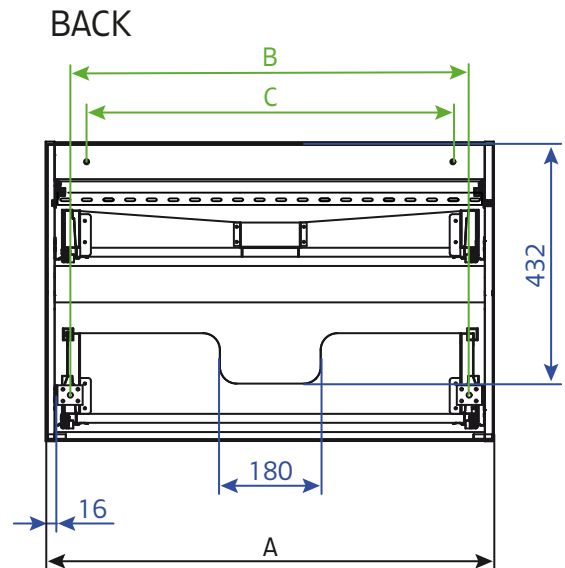

Hafa[®]

SHAPE 600, 800, 900, 1000 COMPACT 600, 800

Art.no: 1390200, 1390201, 1390202, 1390203, 1390204, 1390205, 1390206, 1390207, 1390208, 1390209, 1390210, 1390211, 1390212, 1390213, 1390214, 1390215, 1390216, 1390217, 1390218, 1390219, 1390224, 1390225, 1390226, 1390227, 1390228, 1390233, 1390234, 1390235, 1390236, 1390237

	600	800	900	1000		STANDARD	COMPACT
A	600	800	900	1000	E	455	385
B	512	712	812	912	F	77	57
C	454	654	754	854	G	344	294
D	482	682	782	882			

[mm]

* (SE) Rekommendation (DK) Anbefale (NO) Anbefale (FI) Suositus (GB) Recommendation