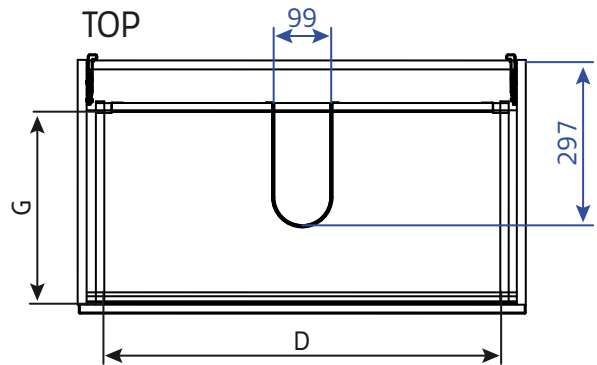

Hafa[®]

SHAPE 600, 800, 900, 1000 COMPACT 600, 800

Art.no: 1390200, 1390201, 1390202, 1390203, 1390204, 1390205, 1390206, 1390207, 1390208, 1390209, 1390210, 1390211, 1390212, 1390213, 1390214, 1390215, 1390216, 1390217, 1390218, 1390219, 1390224, 1390225, 1390226, 1390227, 1390228, 1390233, 1390234, 1390235, 1390236, 1390237

	600	800	900	1000		STANDARD	COMPACT
A	600	800	900	1000	E	455	385
B	512	712	812	912	F	77	57
C	454	654	754	854	G	344	294
D	482	682	782	882			

[mm]

* (SE) Rekommendation (DK) Anbefale (NO) Anbefale (FI) Suositus (GB) Recommendation