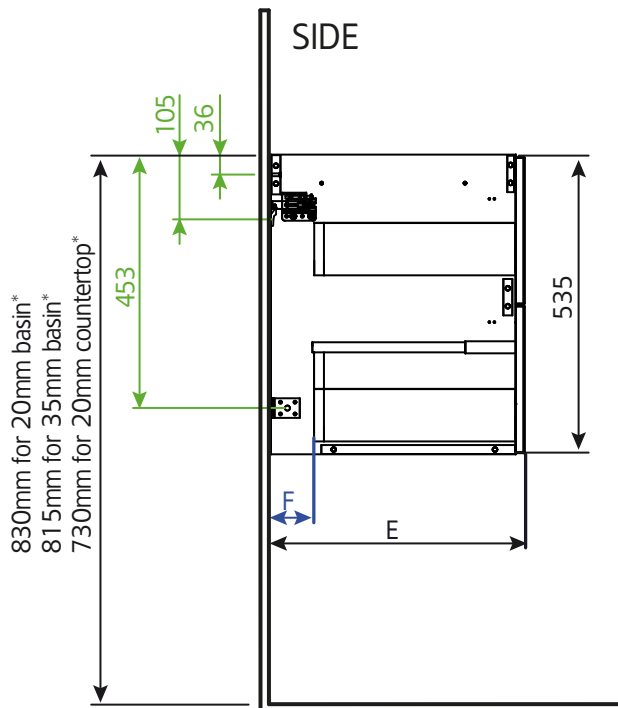

Hafa[®]

SHAPE 600, 800, 900, 1000 COMPACT 600, 800

Art.no: 1390200, 1390201, 1390202, 1390203, 1390204, 1390205, 1390206, 1390207, 1390208, 1390209, 1390210, 1390211, 1390212, 1390213, 1390214, 1390215, 1390216, 1390217, 1390218, 1390219, 1390224, 1390225, 1390226, 1390227, 1390228, 1390233, 1390234, 1390235, 1390236, 1390237

	600	800	900	1000		STANDARD	COMPACT
A	600	800	900	1000	E	455	385
B	512	712	812	912	F	77	57
C	454	654	754	854	G	344	294
D	482	682	782	882			

[mm]

* (SE) Rekommendation (DK) Anbefale (NO) Anbefale (FI) Suositus (GB) Recommendation