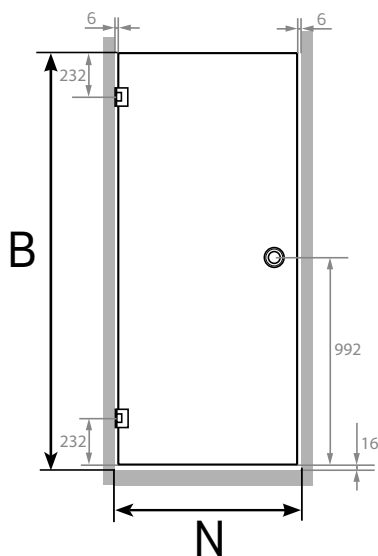

Description INFINITY modell 2	Specialbeställning. Kan ej avbeställas eller returneras. Custom made order. Can not be cancelled or returned.	
	Project	Revision of drawing and date (Hafa)	Approved by Hafa signatur and date
	Retailer	Retailer signature	Hafa order nr
	Customer	Customers signature