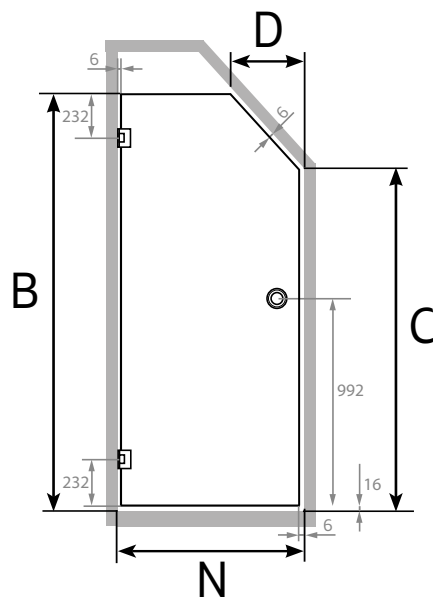

Description INFINITY modell 2	Specialbeställning. Kan ej avbeställas eller returneras. Custom made order. Can not be cancelled or returned.	
	Project	Revision of drawing and date (Hafa)	Approved by Hafa signatur and date
	Retailer	Retailer signature	Hafa order nr
	Customer	Customers signature