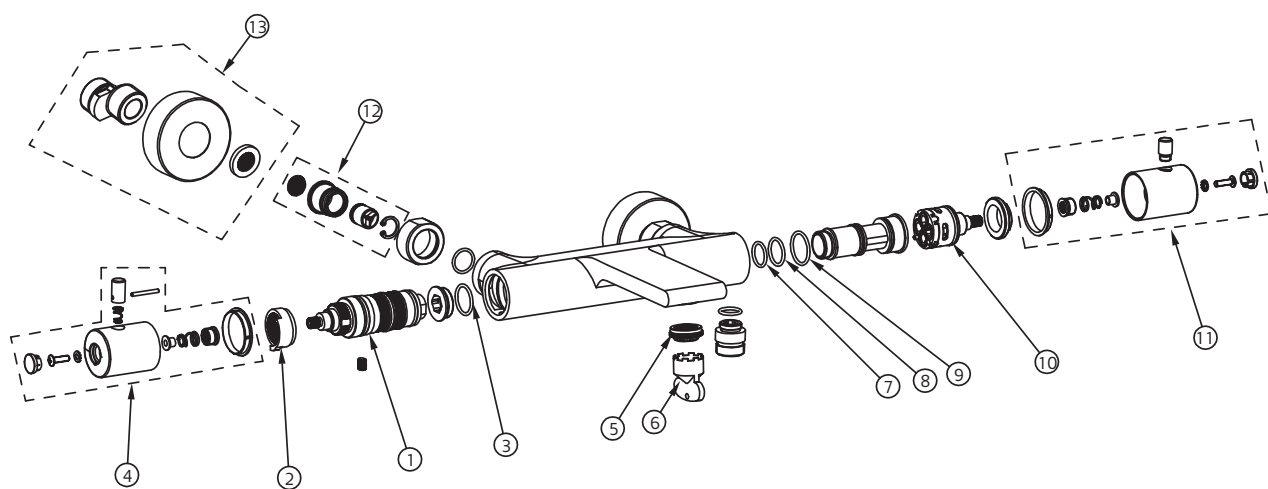

Hafa® Tide

Art: 1381880, 1381881, 1381883, 1381884

Spare Parts

Hafa®

Hafa
Svarvaregatan 5, Box 525
SE-301 80 Halmstad
SWEDEN

Garanti/Warranty.
Service, resevdelar/spare-parts
Sweden: Tel: +46 (0)35 15 44 75
Norway: Tel: +47 69 31 02 30
Finland: Puh: 0207 43 50 00

www.hafa.se
www.hafa.dk
www.hafabad.no
www.hafa.se
www.hafabathroom.ru
www.hafa.eu

E-mail:
service@hafa.se
service@hafabad.no