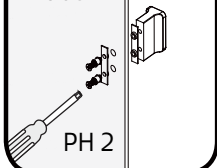

Hafa[®] Igloo Pro[™] Knob/Handle

Art.nr: 1450370, 1450371, 1450374

PH2

1 x

a

3mm

1450370

Inside

PH 2

Inside

a

1450371
1450374

Inside

PH 2

Inside

a