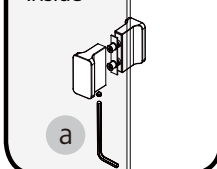

Hafa[®] Igloo Pro[™] Knob/Handle

Art.nr: 1450370, 1450371, 1450374

PH2

1 x

a

3mm

1450370

Inside

PH 2

Inside

a

1450371
1450374

Inside

PH 2

Inside

a