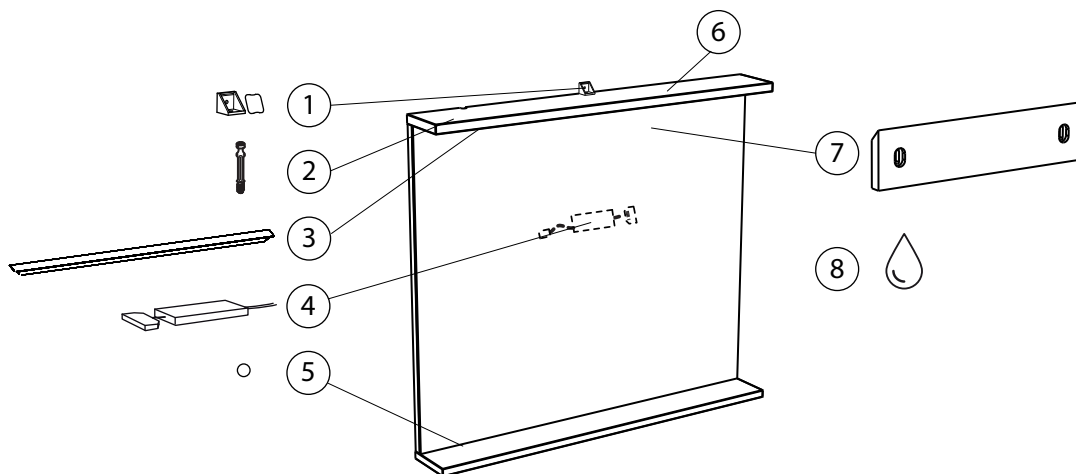

	art.no	beskrivning	description
1	9202023	FÖRANKRINGSVINKEL MED LOCK	FASTENING ANGLE WITH LID
2	9202032	SKRUV TILL SNÄCKLÅS	SCREW FOR CAMLOCK
3	9203945	BELYSNINGSPROFIL LED 600 (560MM)	LIGHT PROFILE LED 600 (560MM)
	9204115	BELYSNINGSPROFIL LED 800 (763MM)	LIGHT PROFILE LED 800 (763MM)
	9203946	BELYSNINGSPROFIL LED 900/1000 (860MM)	LIGHT PROFILE LED 900/1000 (860MM)
	9203947	BELYSNINGSPROFIL LED 1200 (1160MM)	LIGHT PROFILE LED 1200 (1160MM)
	1559997	LED-SPOT 2,6W IP44	LED-SPOT 2,6W IP44
4	1559998	LED-TRAFO 15W IP44	LED-DRIVER 15W IP44
	9081791	LED-TRAFO 20W IP44	LED-DRIVER 20W IP44
5	9202025	TÄCKBRICKA SJÄLVHÄFTANDE 12MM VIT	COVER ADHESIVE MELAMINE 12MM WHITE
	9210270	TÄCKBRICKA SJÄLVHÄFTANDE 12MM GRÅ	COVER ADHESIVE MELAMINE 12MM GREY
	9210040	TÄCKBRICKA SJÄLVHÄFTANDE 12MM ANTRACIT	COVER ADHESIVE MELAMINE 12MM ANTHRACITE