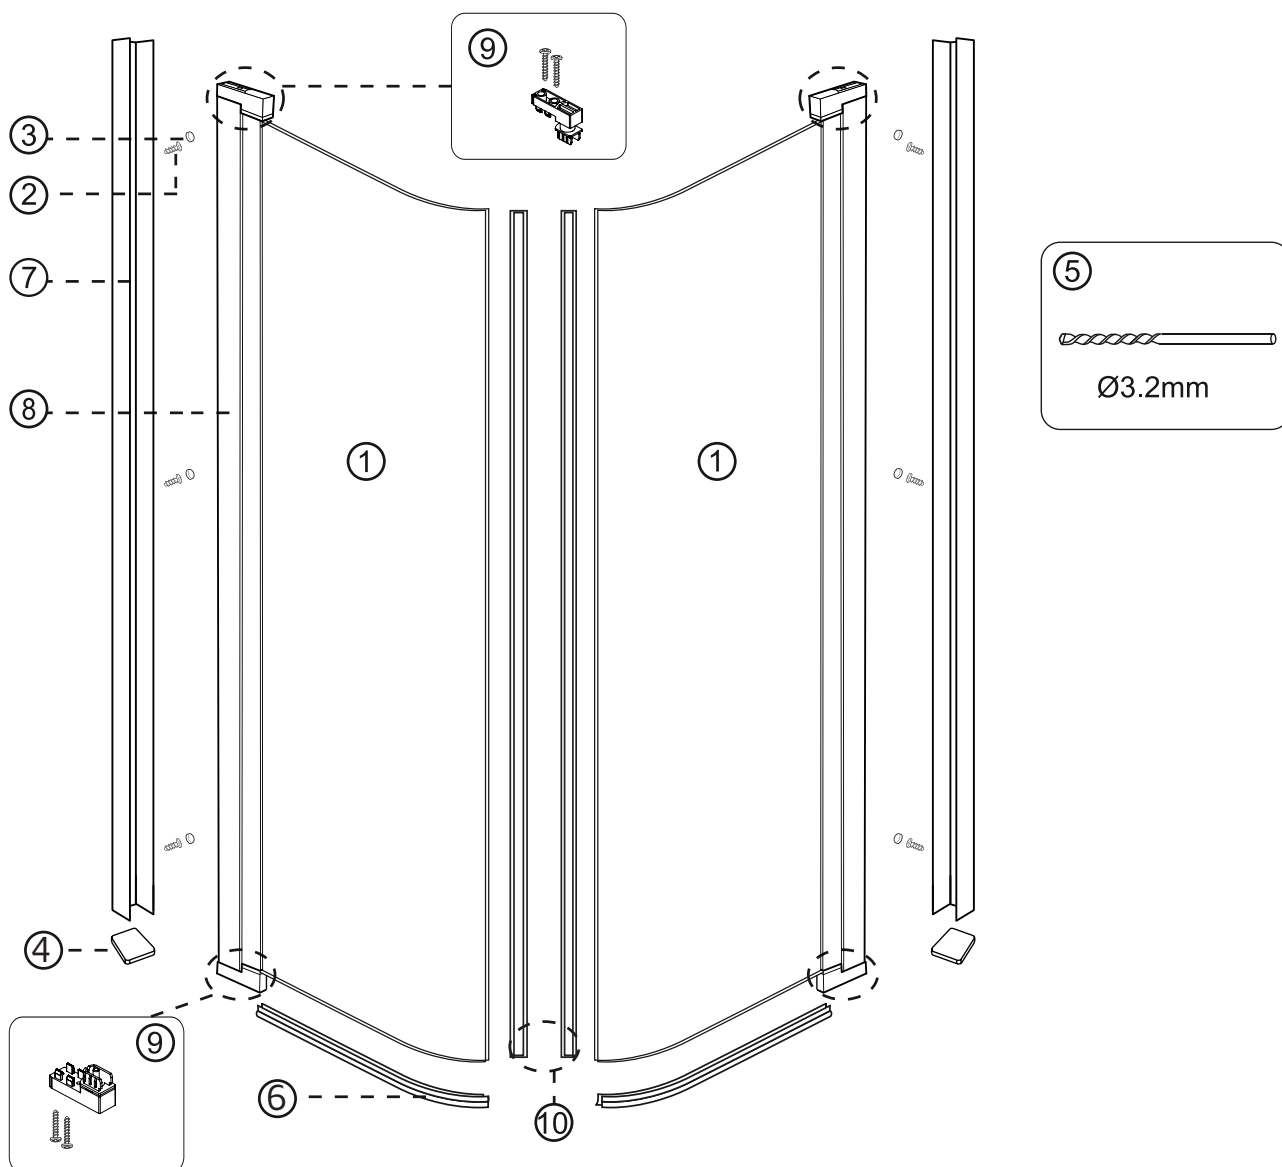

Hafa® Original

Art: 1450700, 1450701, 1450702, 1450710, 1450711, 1450712, 1450713, 1450714, 1450715

Spare Parts

Hafa®

Hafa
Svarvaregatan 5, Box 525
SE-301 80 Halmstad
SWEDEN

Garanti/Warranty.
Service, resevdelar/spare-parts
Sweden: Tel: +46 (0)35 15 44 75
Norway: Tel: +47 69 31 02 30
Finland: Puh: 0207 43 50 00

www.hafa.se
www.hafa.dk
www.hafabad.no
www.hafa.se
www.hafabathroom.ru
www.hafa.eu

E-mail:
service@hafa.se
service@hafabad.no