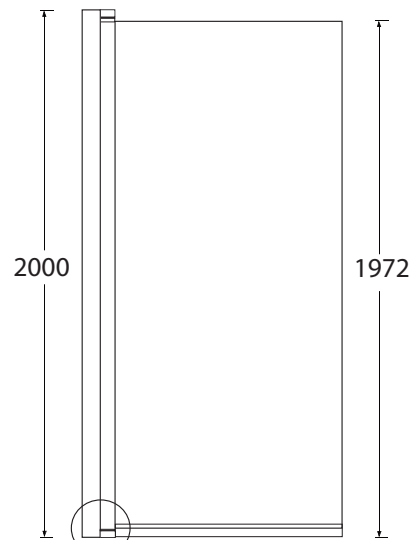

## IglooPro<sup>™</sup> Round 70x90

145 04 22

[www.hafa.se](http://www.hafa.se)