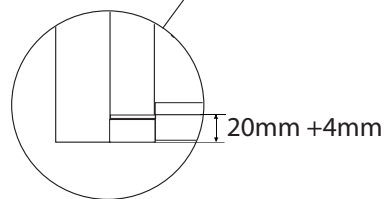

## IglooPro<sup>™</sup> Round 70x90

145 04 22

[www.hafa.se](http://www.hafa.se)