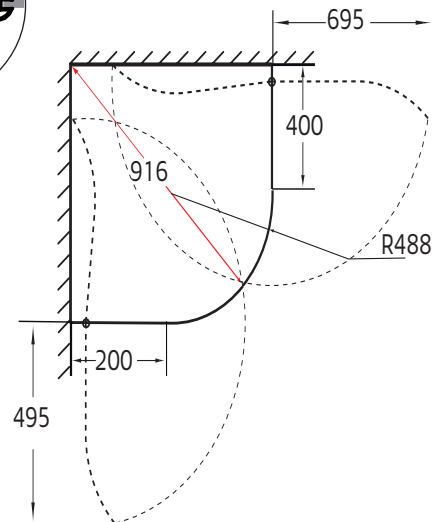

## IglooPro<sup>™</sup> Round 70x90

145 04 22

[www.hafa.se](http://www.hafa.se)