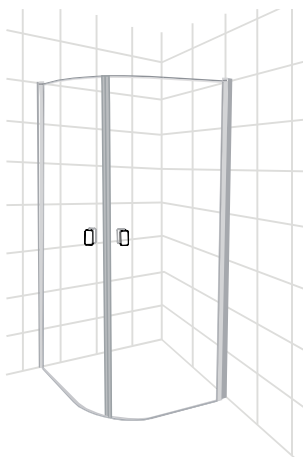

## IglooPro<sup>™</sup> Round 70x90

145 04 22

[www.hafa.se](http://www.hafa.se)