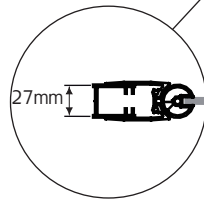

## IglooPro<sup>™</sup> Round 70x90

145 04 22

[www.hafa.se](http://www.hafa.se)