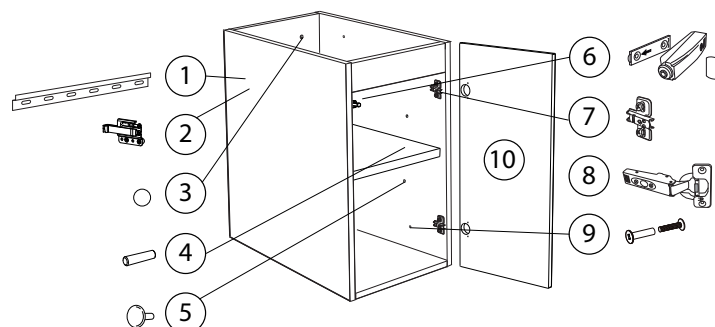

Hafa® *SHAPE, GRACE*

Art.no: 1390300, 1390301, 1390302, 1390303, 1390304, 1390305, 1390306, 1390307, 1390308, 1390309, 1390320, 1390321, 1390322, 1390323, 1390324, 1390325

	art.no	beskrivning	description
1	9204397	UPPHÄNGNINGSSKENA 300	SUSPENSION RAIL 300
2	90005002	CAMAR UPPHÄNGNINGSBESLAG HÖGER	CAMAR SUSPENSION RIGHT
	90005003	CAMAR UPPHÄNGNINGSBESLAG VÄNSTER	CAMAR SUSPENSION LEFT
3	9202025	TÄCKBRICKA SJÄLVHÄFTANDE 12MM VIT	COVER ADHESIVE MELAMINE 12MM WHITE
	9210270	TÄCKBRICKA SJÄLVHÄFTANDE 12MM GRÅ	COVER ADHESIVE MELAMINE 12MM GREY
	9210040	TÄCKBRICKA SJÄLVHÄFTANDE 12MM ANTRACIT	COVER ADHESIVE MELAMINE 12MM ANTHRACITE
4	9210223	HYLLBÄRARE UTAN FLÄNS	SHELF HOLDER WITHOUT RIDGE
5	90005060	TÄCKBRICKA HYLLBÄRARHÅL VIT	COVER FOR SHELF HOLES WHITE
	9210272	TÄCKBRICKA HYLLBÄRARHÅL GRÅ	COVER FOR SHELF HOLES GREY
	9210059	TÄCKBRICKA HYLLBÄRARHÅL ANTRACIT	COVER FOR SHELF HOLES ANTHRACITE
6	90005068	PUSHMEKANISM (INKL SJÄLVHÄFTANDE BRICKA)	PUSH-TO-OPEN MECHANISM (INCL ADHESIVE PLATE)
	9210300	SJÄLVHÄFTANDE BRICKA TILL PUSHMEKANISM	ADHESIVE PLATE FOR PUSH-TO-OPEN
7	9210265	STOMPLATTA LÅG BLUM 173L8100 (HÖGER/VÄNSTER GAVEL)	HINGE PLATE LOW BLUM 173L8100 (RIGHT/LEFT SIDE)
8	9202331	GÅNGJÄRN BLUM UTANPÄLIGGANDE MJUKSTÄNGANDE	HINGE BLUM OVERLAY SOFTCLOSE
	9210295	GÅNGJÄRN BLUM UTANPÄLIGGANDE OFJÄDRAT (FÖR PUSH)	HINGE BLUM OVERLAY WITHOUT SPRING (FOR PUSH)
9	9210039	SKRUV MED HYLSA FÖR 2X16MM	SCREW WITH SLEEVE FOR 2X16MM
10	7000084	FRONT SIDOMODUL SHAPE VIT 300	FRONT SIDE MODULE SHAPE WHITE 300
	7000085	FRONT SIDOMODUL SHAPE ANTRACIT 300	FRONT SIDE MODULE SHAPE ANTHRACITE 300
	7000086	FRONT SIDOMODUL SHAPE VITBLANK 300	FRONT SIDE MODULE SHAPE WHITE GLOSSY 300
	7000087	FRONT SIDOMODUL SHAPE GRÅ 300	FRONT SIDE MODULE SHAPE GREY 300
	7000088	FRONT SIDOMODUL SHAPE ASKMÖNSTRAD 300	FRONT SIDE MODULE SHAPE ASH FOIL 300
	7000666	FRONT SIDOMODUL GRACE VIT 300	FRONT SIDE MODULE GRACE WHITE 300
	7000667	FRONT SIDOMODUL GRACE ANTRACIT 300	FRONT SIDE MODULE GRACE ANTHRACITE 300
	7000668	FRONT SIDOMODUL GRACE GRÅ 300	FRONT SIDE MODULE GRACE GREY 300