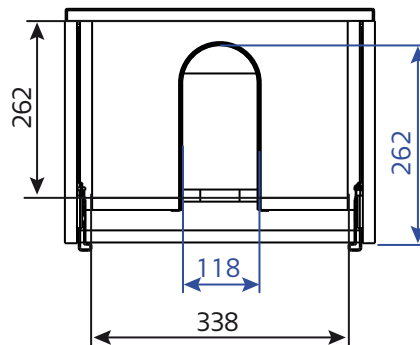

Hafa® NEAT 420

Art.nr 1651110, 1651111

TOP

SIDE

BACK

2021-05-10

* (SE) Rekommendation (DK) Anbefale (NO) Anbefale (FI) Suositus (GB) Recommendation