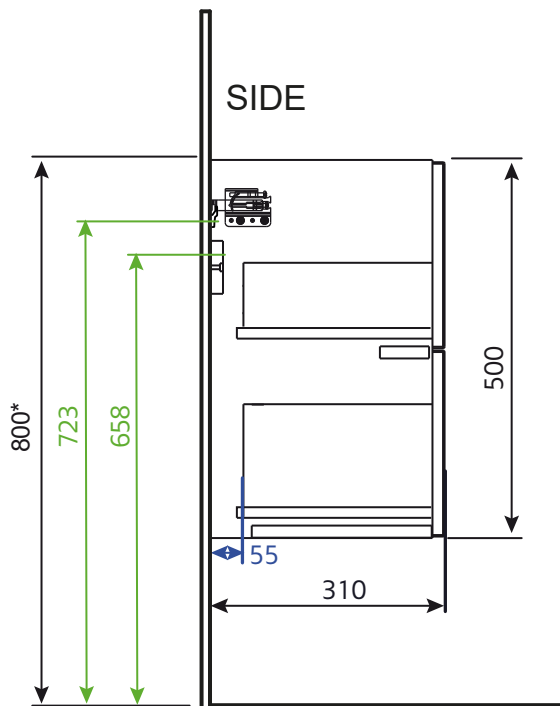

Hafa® NEAT 420

Art.nr 1651110, 1651111

TOP

SIDE

BACK

2021-05-10

* (SE) Rekommendation (DK) Anbefale (NO) Anbefale (FI) Suositus (GB) Recommendation