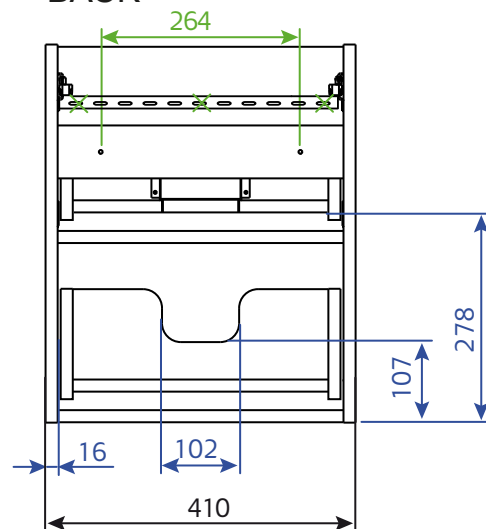

Hafa® NEAT 420

Art.nr 1651110, 1651111

TOP

SIDE

BACK

2021-05-10

* (SE) Rekommendation (DK) Anbefale (NO) Anbefale (FI) Suositus (GB) Recommendation