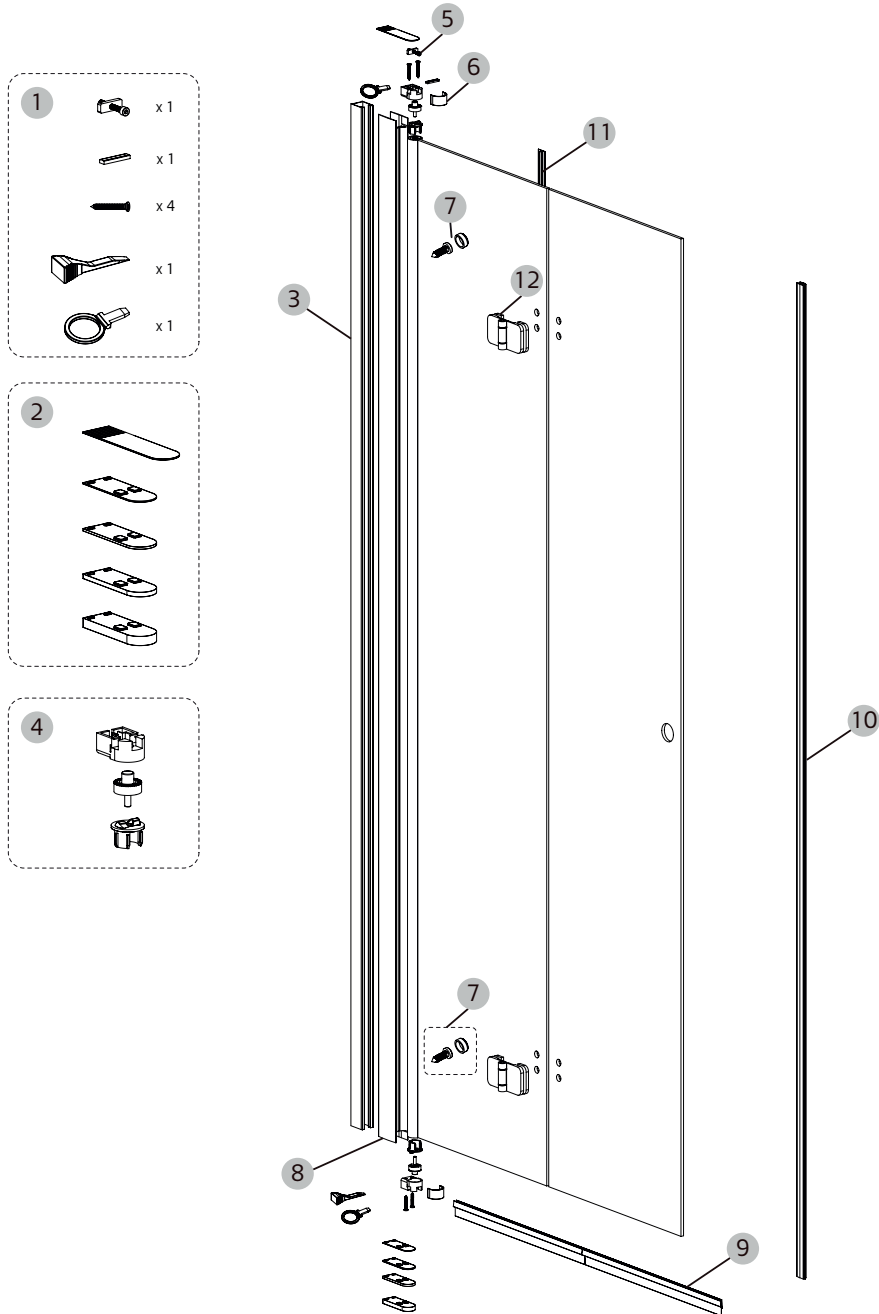

Spare Parts

SKETCH NO.	SPARE-PART NO.	IglooPro vikbar dörr svart	IglooPro foldable door black
1	9306500	IGLOOPRO MONTERINGSSET FÖR 2 DÖRRAR KOMP	IGLOOPRO MOUNTING SET FOR 2 DOORS COMP
2	9306502	IGLOOPRO DISTANSSET	IGLOOPRO PLASTIC SUPPORT SET
3	9306522	IGLOOPRO VÄGGPROFIL TILL DÖRR SVART	IGLOOPRO WALL PROFILE FOR DOOR BLACK
4	9306504	IGLOOPRO GÅNGJÄRN (ETT STYCK)	IGLOOPRO HINGE (ONE PCS)
5	9306505	IGLOOPRO MONTERINGS SET	IGLOOPRO MOUNTING SET
6	9306523	IGLOOPRO TÄCKBRICKA FÖR GÅNGJÄRN SVART (2 PACK)	IGLOOPRO HINGE COVER BLACK (2PCS)
7	9306524	IGLOOPRO SKRUV MED TÄCKBRICKA SVART	IGLOOPRO SCREW WITH COVER BLACK
8	9306526	IGLOOPRO GÅNGJÄRNS PROFIL SVART	IGLOOPRO CONNECTIING PROFILE BLACK
9	1450368	SLÄPLIST IGLOOPRO 18MM RAK	IGLOOPRO DOOR SEAL 18MM STRAIGHT
	1450369	SLÄPLIST IGLOOPRO 21MM RAK	1GLOOPRO DOOR SEAL 21MM STRAIGHT
	1450372	IGLOOPRO SLÄPLIST J-DOOR 18MM	IGLOOPRO J-DOOR FLOOR SEAL 18MM
	1450373	IGLOOPRO SLÄPLIST J-DOOR 21MM	1GLOOPRO J-DOOR FLOOR SEAL 21MM
10	9306527	MAGNETLIST IGLOOPRO SVART MAGNET (PAR)	IGLOOPRO MAGN. GASKET BLACK MAGNET (PAIR)
11	9306521	TÄTNINGSLIST IGLOOPRO VIK	DOOR SEAL IGLOOPRO FOLD
12	9306528	GÅNGJÄRN IGLOOPRO VIK SVART	HINGE IGLOOPRO FOLD BLACK