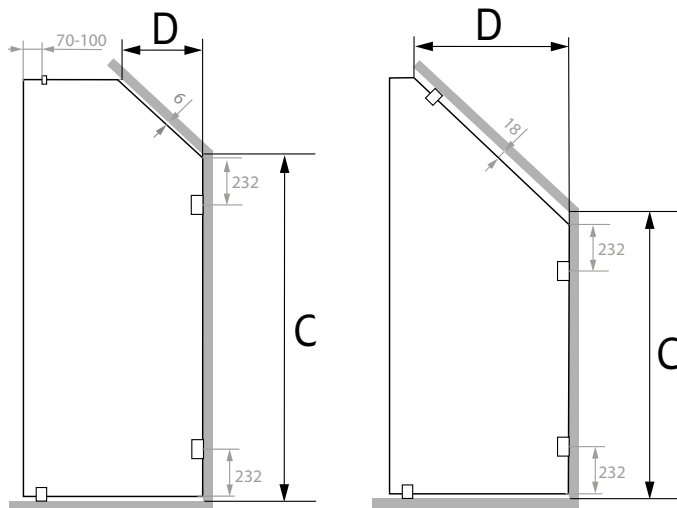

DUSCHDÖRR Skärm / SHOWER DOOR Screen

Snedkapning (endast för fast vägg) Slanted cuts (only for fixed walls)

Med fixeringsstag
With fixationbar

Med takfäste
With ceiling fixation