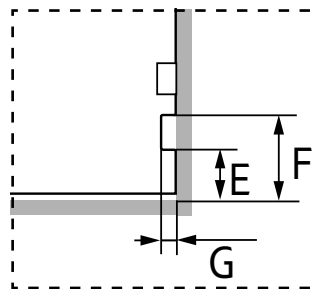

Urtag för rör Cut for piping