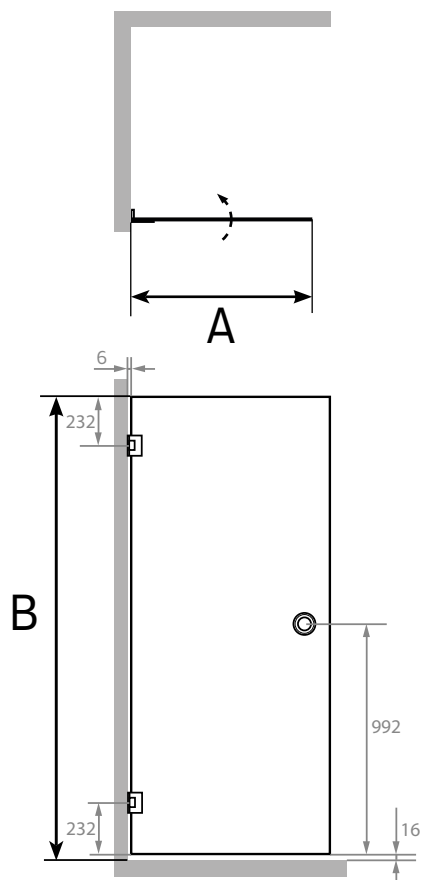

## DUSCHDÖRR Skärm / SHOWER DOOR Screen

Vänster / Left

Höger / Right

### Mått / Measurements

A  600-1000 mm

B  1000-2000 mm

### Dörrens placering / Location of the door

- Vänster / Left  
 Höger / Right

## DUSCHDÖRR Skärm / SHOWER DOOR Screen