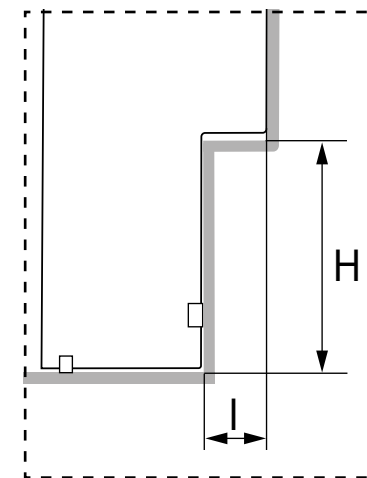

Urtag för sockel Cut for shelf

Mått / Measurements

C

D

☐ Med fixeringsstag / With fixationbar

☐ Med takfäste / With ceiling fixation

Urtag för rör / Cut for piping

E 50-200 mm

F 50-200 mm

G 20-100

Urtag för sockel / Cut for shelf

H 300-1500 mm

I 50-600 mm

Description INFINITY modell 1	Specialbeställning. Kan ej avbeställas eller returneras. Custom made order. Can not be cancelled or returned.	
	Project	Revision of drawing and date (Hafa)
	Retailer	Retailer signature
	Customer	Customers signature
		Approved by Hafa signatur and date
		Hafa order nr