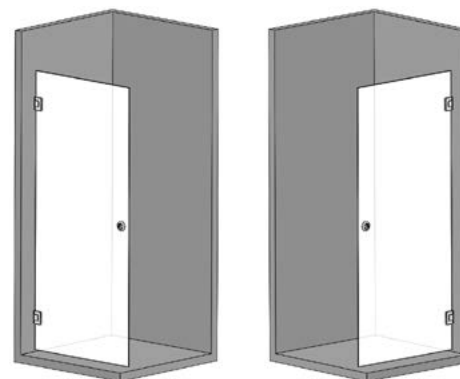

## DUSCHDÖRR Skärm / SHOWER DOOR Screen

Vänster / Left

Höger / Right

### Mått / Measurements

A  600-1000 mm

B  1000-2000 mm

### Dörrens placering / Location of the door

- Vänster / Left  
 Höger / Right

## DUSCHDÖRR Skärm / SHOWER DOOR Screen