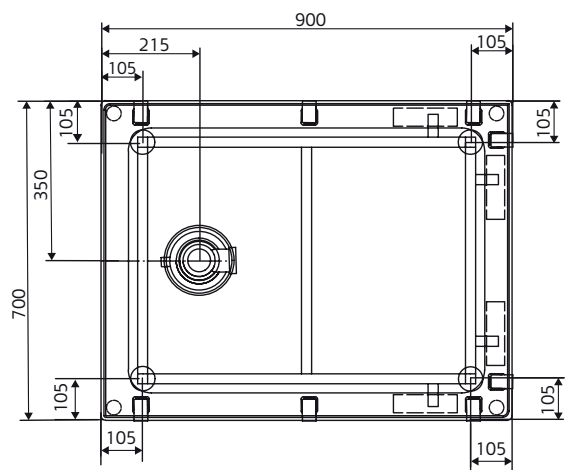

Hafa[®]

BREEZE 70X90 SQUARE

145 07 73/ 145 07 78

Breeze Delux

www.hafa.se