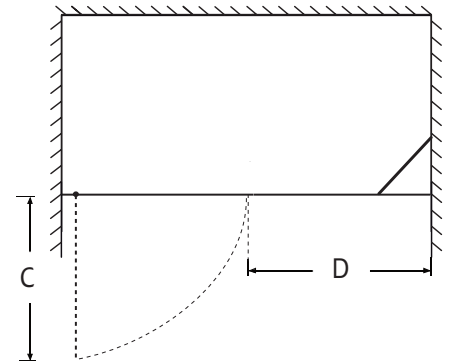

Hafa[®]

IglooPro[™] STR+I-WALL

Förlängningsprofil 30mm, för dörr
Extension profile 30mm, for door
Art. 1450362 alu, 1450376 svart/black

Förlängningsprofil 35mm, för I-Wall
Extension profile 35mm, for I-Wall
Art. 1450360 alu, 1450377 svart/black