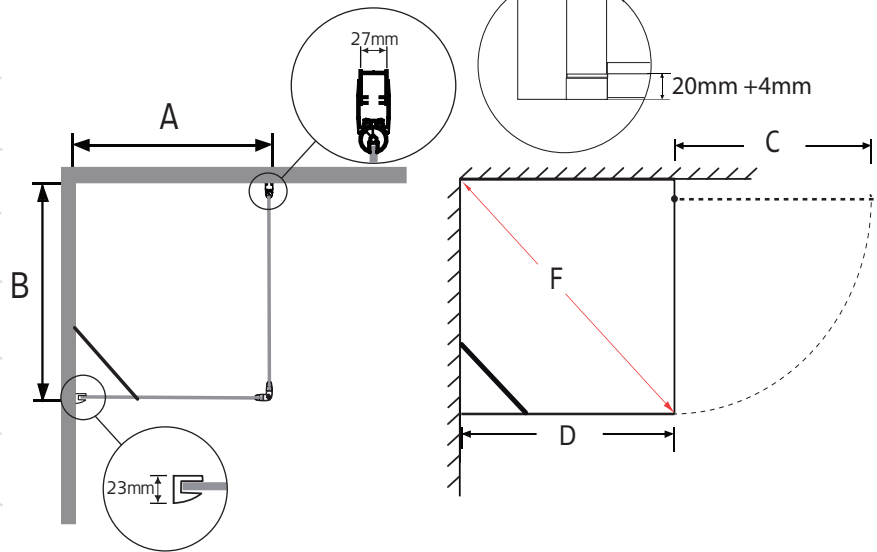

Hafa[®]

IglooPro[™] STR+I-WALL

Förlängningsprofil 30mm, för dörr
Extension profile 30mm, for door
Art. 1450362 alu, 1450376 svart/black

Förlängningsprofil 35mm, för I-Wall
Extension profile 35mm, for I-Wall
Art. 1450360 alu, 1450377 svart/black

Hafa®

E	Art	Model	C	D
1555-1585	145 06 40, 145 06 80, 145 08 50	90x70	821	685
1590-1650*	145 09 08, 145 09 28			
1655-1685	145 06 41, 145 06 81, 145 08 51	90x80	821	785
1690-1750*	145 09 09, 145 09 29			
1755-1785	145 06 42, 145 06 82, 145 08 52	90x90	821	885
1790-1850*	145 09 10, 145 09 30			
1855-1885	145 06 43, 145 06 83, 145 08 53	90x100	821	985
1890-1950*	145 09 11, 145 09 31			
2155-2185	145 06 44, 145 06 84, 145 08 54	90x130	821	1285
1655-1685	145 06 45, 145 06 85, 145 08 55	100x70	921	685
1690-1750*	145 09 12, 145 09 32			
1755-1785	145 06 46, 145 06 86, 145 08 56	100x80	921	785
1790-1850*	145 09 13, 145 09 33			
1855-1885	145 06 47, 145 06 87, 145 08 57	100x90	921	885
1890-1950*	145 09 14, 145 09 34			
1955-1985	145 06 48, 145 06 88, 145 08 58	100x100	921	985
1990-2050*	145 09 15, 145 09 35			
2255-2285	145 06 49, 145 06 89, 145 08 59	100x130	921	1285