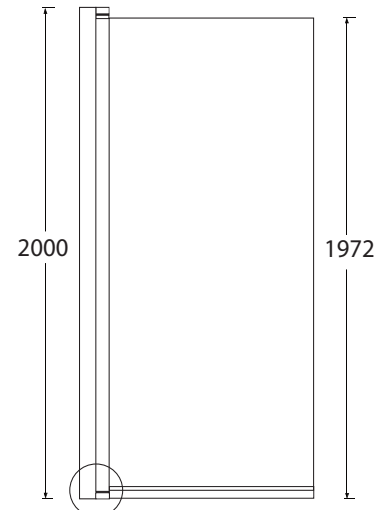

Hafa[®]

IglooPro[™] STR+I-WALL

Förlängningsprofil 30mm, för dörr
Extension profile 30mm, for door
Art. 1450362 alu, 1450376 svart/black

Förlängningsprofil 35mm, för I-Wall
Extension profile 35mm, for I-Wall
Art. 1450360 alu, 1450377 svart/black