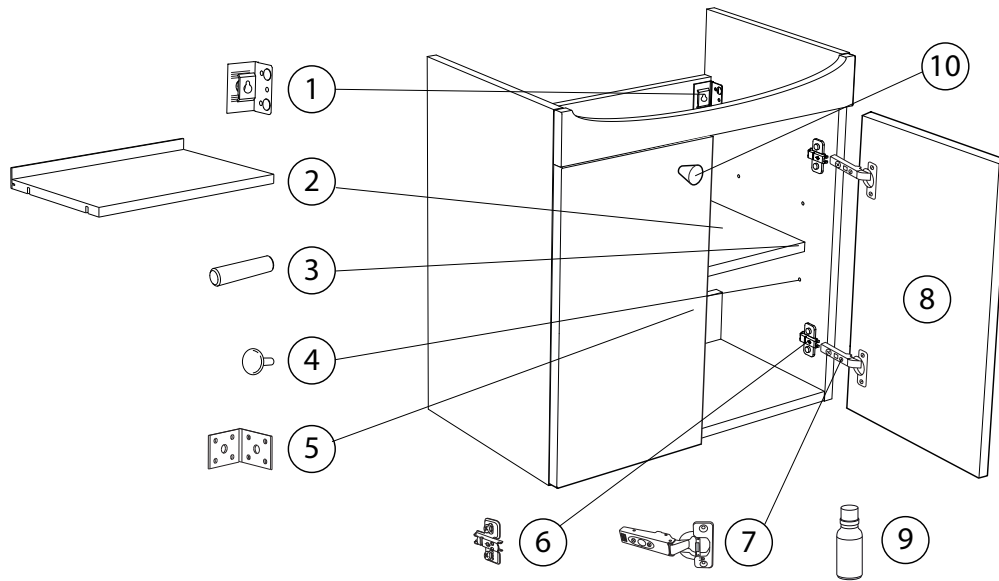

Hafa® LIFE LUCKA

Art: 1751201, 1751206

	art.no	beskrivning	description
1	9204041	UPPHÄNGNINGSBESLAG	SUSPENSION BRACKET
2	9204242	HYLLPLAN 500	SHELF LIFE UNDER CABINET 500
	9204243	HYLLPLAN 600	SHELF LIFE UNDER CABINET 600
3	9210223	HYLLBÄRARE UTAN FLÄNS	SHELF HOLDER WITHOUT RIDGE
4	90005060	TÄCKBRICKA HYLLBÄRARHÅL VIT	COVER FOR SHELF HOLES WHITE
5	9204119	VINKELJÄRN UPPHÄNGNING (NEDTILL)	L-STEEL FOR SUSPENSION (LOWER)
6	9210265	STOMPLATTA LÅG BLUM 173L8100	HINGE PLATE LOW BLUM 173L8100
7	9202331	GÅNGJÄRN BLUM UTANPÅLIGGANDE MJUKSTÄNGANDE	HINGE BLUM OVERLAY SOFTCLOSE
8	9204240	LUCKA 500	DOOR LIFE UNDER CABINET 500
	9204238	LUCKA 600 VÄNSTER	DOOR LIFE UNDER CABINET 600 LEFT
	9204239	LUCKA 600 HÖGER	DOOR LIFE UNDER CABINET 600 RIGHT
9	9210073	BÄTTRINGSFÄRG VIT 0300-N 20-GLANS	TOUCH UP PAINT WHITE 0300-N 20 GLOSS
10	9204114	KNOPP KROM LIFE	KNOB CHROME LIFE