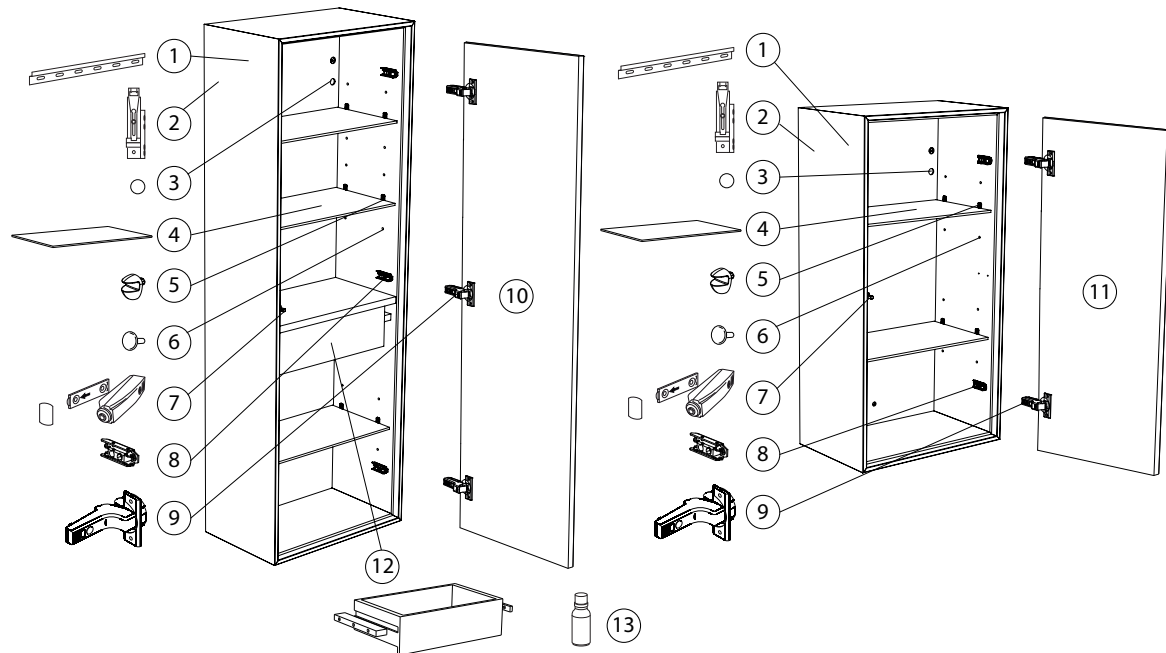

Hafa® *EDGE*

Art: 1590280, 1590281, 1590282, 1590283, 1590330, 1590331, 1590332, 1590333

	art.no	beskrivning	description
1	90005047	UPPHÄNGNINGSSKENA 400	SUSPENSION RAIL 400
2	9202018	UPPHÄNGNINGSBESLAG ÖVERSKÅP HETTICH VÄNSTER	SUSPENSION UPPER CABINET HETTICH LEFT
	9202019	UPPHÄNGNINGSBESLAG ÖVERSKÅP HETTICH HÖGER	SUSPENSION UPPER CABINET HETTICH RIGHT
3	9202027	TÄCKBRICKA SJÄLVHÄFTANDE 21MM VIT	COVER ADHESIVE MELAMINE 21MM WHITE
	9210062	TÄCKBRICKA SJÄLVHÄFTANDE 21MM ANTRACIT	COVER ADHESIVE MELAMINE 21MM ANTHRACITE
4	9210057	GLASHYLLA HÖG- OCH HALVSKÅP EDGE	GLASS SHELF HIGH AND HALF CABINET EDGE
5	9210058	HYLLBÄRARE FÖR 5MM GLAS	SHELF HOLER FOR 5MM GLASS
6	90005060	TÄCKBRICKA HYLLBÄRARHÅL VIT	COVER FOR SHELF HOLES WHITE
	9210059	TÄCKBRICKA HYLLBÄRARHÅL ANTRACIT	COVER FOR SHELF HOLES ANTHRACITE
7	9210294	PUSHMEKANISM (INKL SJÄLVHÄFTANDE BRICKA)	PUSH-TO-OPEN MECHANISM (INCL ADHESIVE PLATE)
	9210056	SJÄLVHÄFTANDE BRICKA TILL PUSHMEKANISM	ADHESIVE PLATE FOR PUSH-TO-OPEN
8	9204336	STOMPLATTA BLUM RAK	HINGE PLATE BLUM STRAIGHT
9	-	GÅNGJÄRN HALVTÄCKKANDE MJUKSTÄNGANDE BLUM	HINGE DUAL SOFT CLOSING BLUM
	9210055	GÅNGJÄRN HALVTÄCKKANDE PUSH-TO-OPEN BLUM	HINGE DUAL PUSH-TO-OPEN BLUM
10	9210049	LUCKA HÖGSKÅP EDGE VIT	DOOR HIGH CABINET EDGE WHITE
	9210050	LUCKA HÖGSKÅP EDGE GRÅ	DOOR HIGH CABINET EDGE GREY
11	9210051	LUCKA HALVSKÅP EDGE VIT	DOOR HALF CABINET EDGE WHITE
	9210052	LUCKA HALVSKÅP EDGE GRÅ	DOOR HALF CABINET EDGE GREY
12	9210054	UTDRAGSLÅDA EK TILL EDGE HÖGSKÅP	OAK DRAWER FOR EDGE HIGH CABINET
	9210053	LÅDSTOPP PLAST BLUM	DRAWER STOP BLUM
13	9210073	BÄTTRINGSFÄRG VIT 0300-N 20-GLANS	TOUCH UP PAINT WHITE 0300-N 20 GLOSS
	9210074	BÄTTRINGSFÄRG ANTRACIT 8000-N 10-GLANS	TOUCH UP PAINT ANTHRACITE 8000-N 10 GLOSS