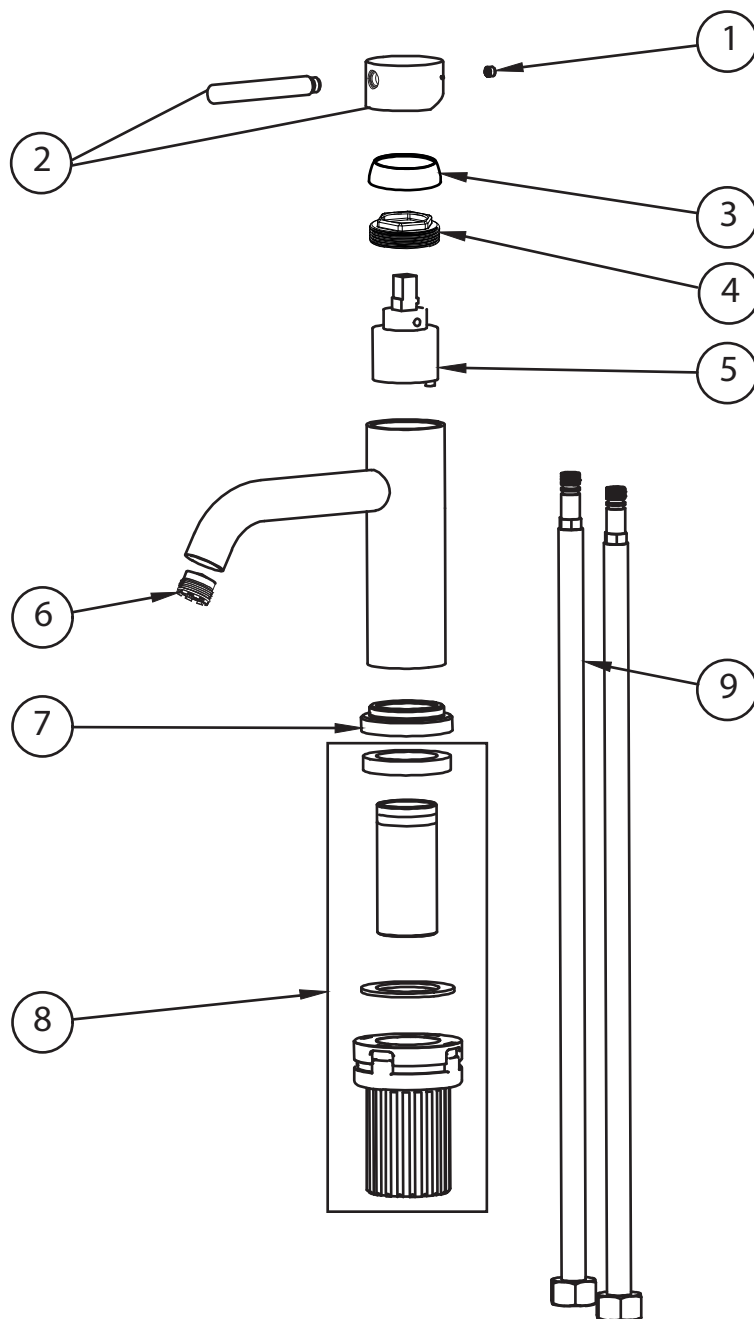

## Spare Parts

| NO. | ART. NO. | RECO TVÄTTSTÄLLSBLANDARE         | RECO BASIN MIXER                        |
|-----|----------|----------------------------------|---|
| 1   | 9600211  | INSESKRUV + TÄCKKÅPA 6MM ROSTFRI | ALLEN SCREW + COVER 6MM STAINLESS STEEL |
|     | 9600212  | INSESKRUV + TÄCKKÅPA 6MM SVART   | ALLEN SCREW + COVER 6MM BLACK           |
| 2   | 9600224  | ENGREPPSHANDTAG ROSTFRI          | HANDLE STAINLESS STEEL                  |
|     | 9600225  | ENGREPPSHANDTAG SVART            | HANDLE BLACK                            |
| 3   | 9600222  | DEKORRING ROSTFRI                | DECORATIVE RING STAINLESS STEEL         |
|     | 9600223  | DEKORRING SVART                  | DECORATIVE RING BLACK                   |
| 4   | 9600221  | FIXERINGSMUTTER FÖR INSATS       | LOCK RING FOR CARTRIDGE                 |
| 5   | 9600220  | INSATS                           | CARTRIDGE                               |
| 6   | 9600226  | PERLATOR                         | AERATOR                                 |
| 7   | 9600229  | BOTTENRING ROSTFRI               | BASE RING STAINLESS STEEL               |
|     | 9600230  | BOTTENRING SVART                 | BASE RING BLACK                         |
| 8   | 9600228  | FIXERINGSSSET                    | EASY FIX SET                            |
| 9   | 9600227  | ANSLUTNINGSSLANG PAR             | FLEXIBLE HOSE PAIR                      |