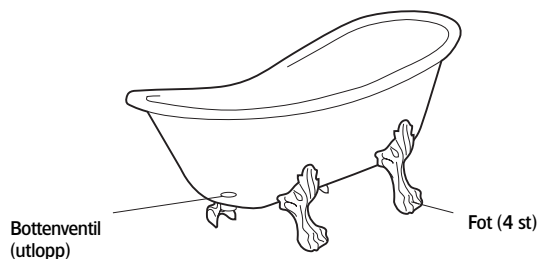

Hafa®

Queen 1570

SE

Fotplacering

För att undvika att en stödfot hamnar mitt övergolvsbrunnen bör du kontrollera var karetsstödfötter och utlopp är placerade.

Yttermått

Modell	Queen 1570	
Storlek, mm	1570x765x700	
Volym	190 liter	
Vikt exkl. fötter	68 kg	

Material

Karet är framställt i gjutmarmor av högsta kvalitet som håller värmen bra. Karet har en mycket hög och hållbar ytfinish som förhindrar att mikroorganismer får fäste. Gjutmarmor är också mycket lätt att rengöra. Om karet tappas glansen går det utmärkt att vaxa med vanligt bil eller båtvas. Justerbara fötter gör det lätt att passa in karet på alla golv. Karet levereras med komplett avloppssats.