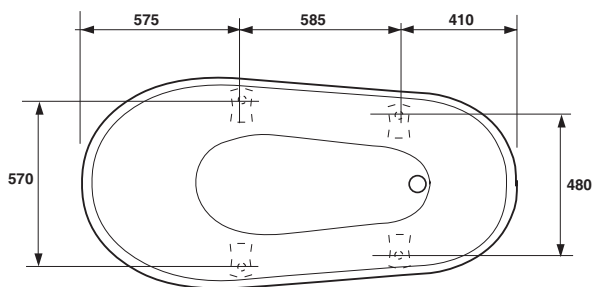

Hafa®

Queen 1570

SE

Fotplacering

För att undvika att en stödfot hamnar mitt övergolvsbrunnen bör du kontrollera var karetsstödfötter och utlopp är placerade.

Yttermått

Modell	Queen 1570	
Storlek, mm	1570x765x700	
Volym	190 liter	
Vikt exkl. fötter	68 kg	

Vattenvolym

Volym 190 liter

Tänk på

Vid inbyggnad skall karet finnas på plats då avvikelse i mått kan förekomma.

Rätt till ändringar i specifikationen förbehålles

SE-0616 Queen 1570

Hafa®

Hafa AB
Svarvaregatan 5, Box 525
SE-301 80 Halmstad
SWEDEN