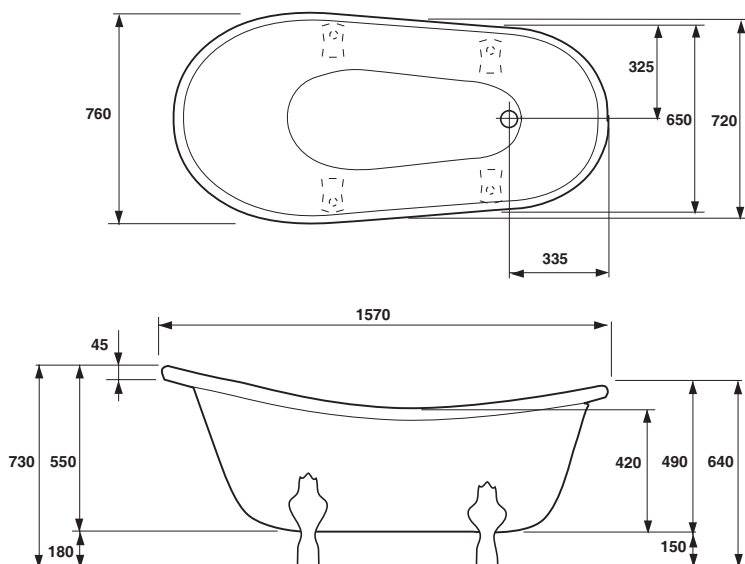

Hafa®

Queen 1570

SE

Fotplacering

För att undvika att en stödfot hamnar mitt övergolvsbrunnen bör du kontrollera var karetsstödfötter och utlopp är placerade.

Yttermått

Modell	Queen 1570	
Storlek, mm	1570x765x700	
Volym	190 liter	
Vikt exkl. fötter	68 kg	

Vattenvolym

Volym 190 liter

Tänk på

Vid inbyggnad skall karet finnas på plats då avvikelse i mått kan förekomma.

Rätt till ändringar i specifikationen förbehålles

SE-0616 Queen 1570

Hafa®

Hafa AB
Svarvaregatan 5, Box 525
SE-301 80 Halmstad
SWEDEN