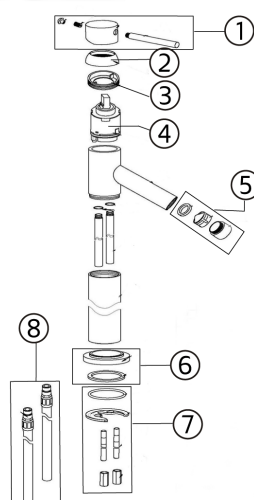

Hafa
Tokyo
Mixer

Spare Parts

Edition 01.2009

SKETCH NO:	SPARE PART NO	TOKYO TVÄTTSTÄLLSBL. HÖG KROM	TOKYO WB MIXER. HIGH CHROME
1	9209306	TOKYO TVSTBL ENGR HANDTAG KR	TOKYO WB.MIXER HANDLE CHROME
2	9209307	TOKYO TVSTBL DECOR RING KR	TOKYO WB.MIXER DEC.CAP CHROME
3	9209308	TVSTBL FÄSTMUTTER FÖR INSATS A	WB.MIXER FIXING NUT BRASS A
4	1354162	INSATS 35 LÅG	CARTRIDGE 35 LÅG
4	1354164	INSATS 35 HÖG	CARTRIDGE 35 HIGH
5	9209309	TOKYO TVSTBL PERLATOR1354202/3	TOKYO WB.MIXER AERAT.1354202/3
6	9209310	TVSTBL BOTTENRING M.PACKNING A	WB.MIXER BOTT.RING WITHGASKET A
7	9209312	TOKYO TVSTBL FÄST KIT 1354203	TOKYO WB.MIXER FIX.KIT 1354203
8	1447976	GLÖDGADE KOPPARRÖR 300MM	COPPERTUBE 300MM