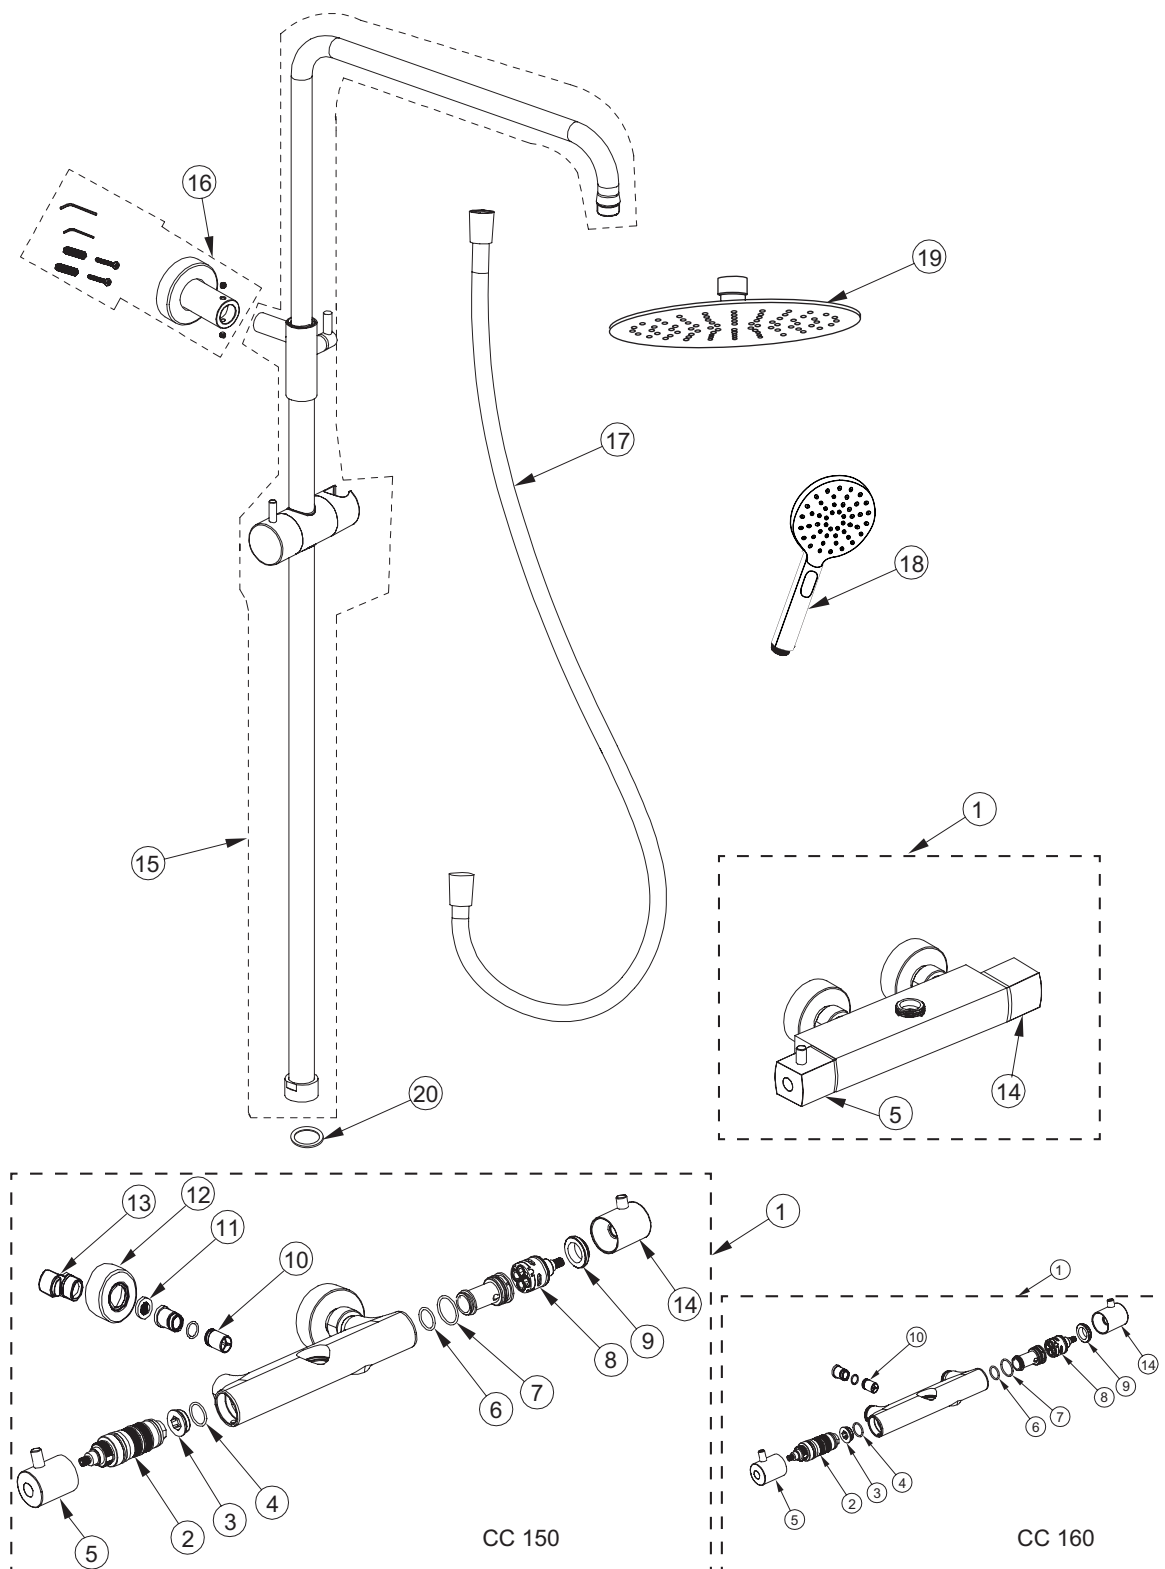

Hafa® FINE

Art: 1381840, 1381841, 1381842, 1381843, 1381844, 1381845, 1381846, 1381847, 1381848, 1381849,
1381855, 1381856, 1381857, 1381858, 1381859, 1381860, 1381861, 1381862

Hafa
Svarvaregatan 5, Box
525
SE-301 80 Halmstad
SWEDEN

Garanti/Warranty.
Service, reservdelar/spare parts
Sweden: +46 (0)35 15 44 75
Norway: +47 (0)69 31 02 30
Finland: +358 (0)9 61500940

www.hafa.se
www.hafa.dk
www.hafabad.no
www.hafa.eu
www.hafabathroom.ru

e-mail:
service@hafa.se
service@hafabad.no