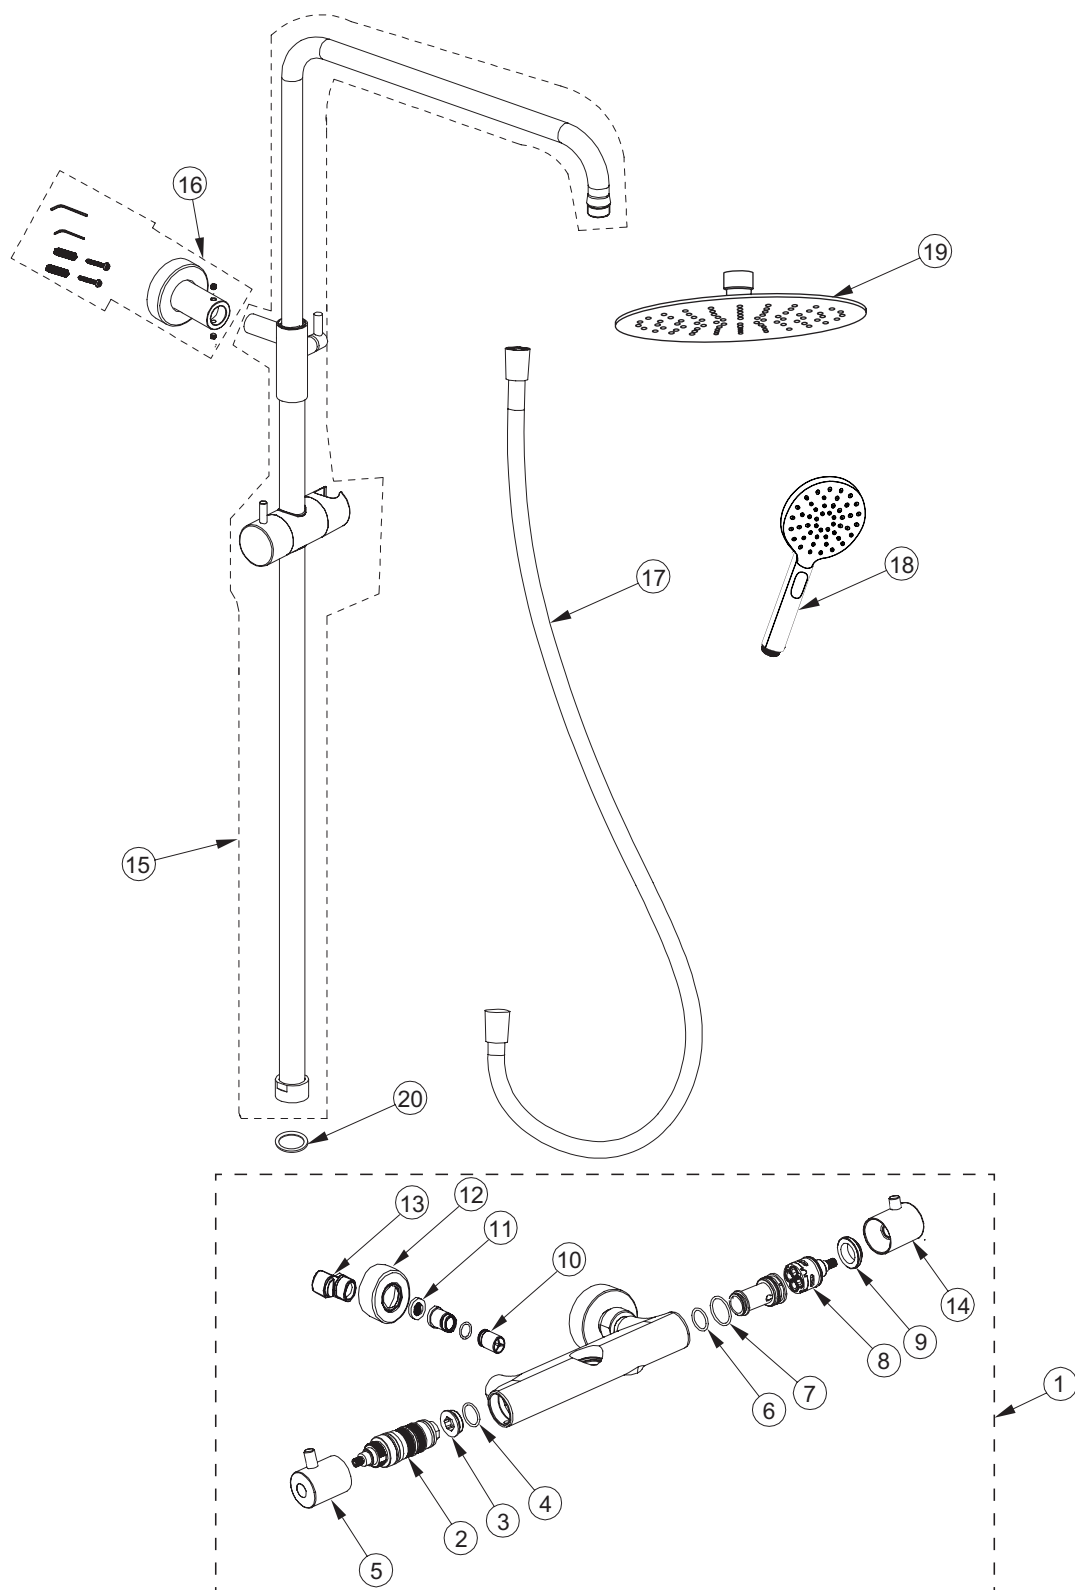

Hafa® FINE

Art: 1381840, 1381841, 1381842, 1381843, 1381844, 1381845, 1381846, 1381847, 1381848, 1381849,
1381855, 1381856, 1381857, 1381858, 1381859, 1381860, 1381861, 1381862

Hafa
Svarvaregatan 5, Box
525
SE-301 80 Halmstad
SWEDEN

Garanti/Warranty.
Service, reservdelar/spare parts
Sweden: +46 (0)35 15 44 75
Norway: +47 (0)69 31 02 30
Finland: +358 (0)9 61500940

www.hafa.se
www.hafa.dk
www.hafabad.no
www.hafa.se
www.hafabathroom.ru
www.hafa.eu

e-mail:
service@hafa.se
service@hafabad.no