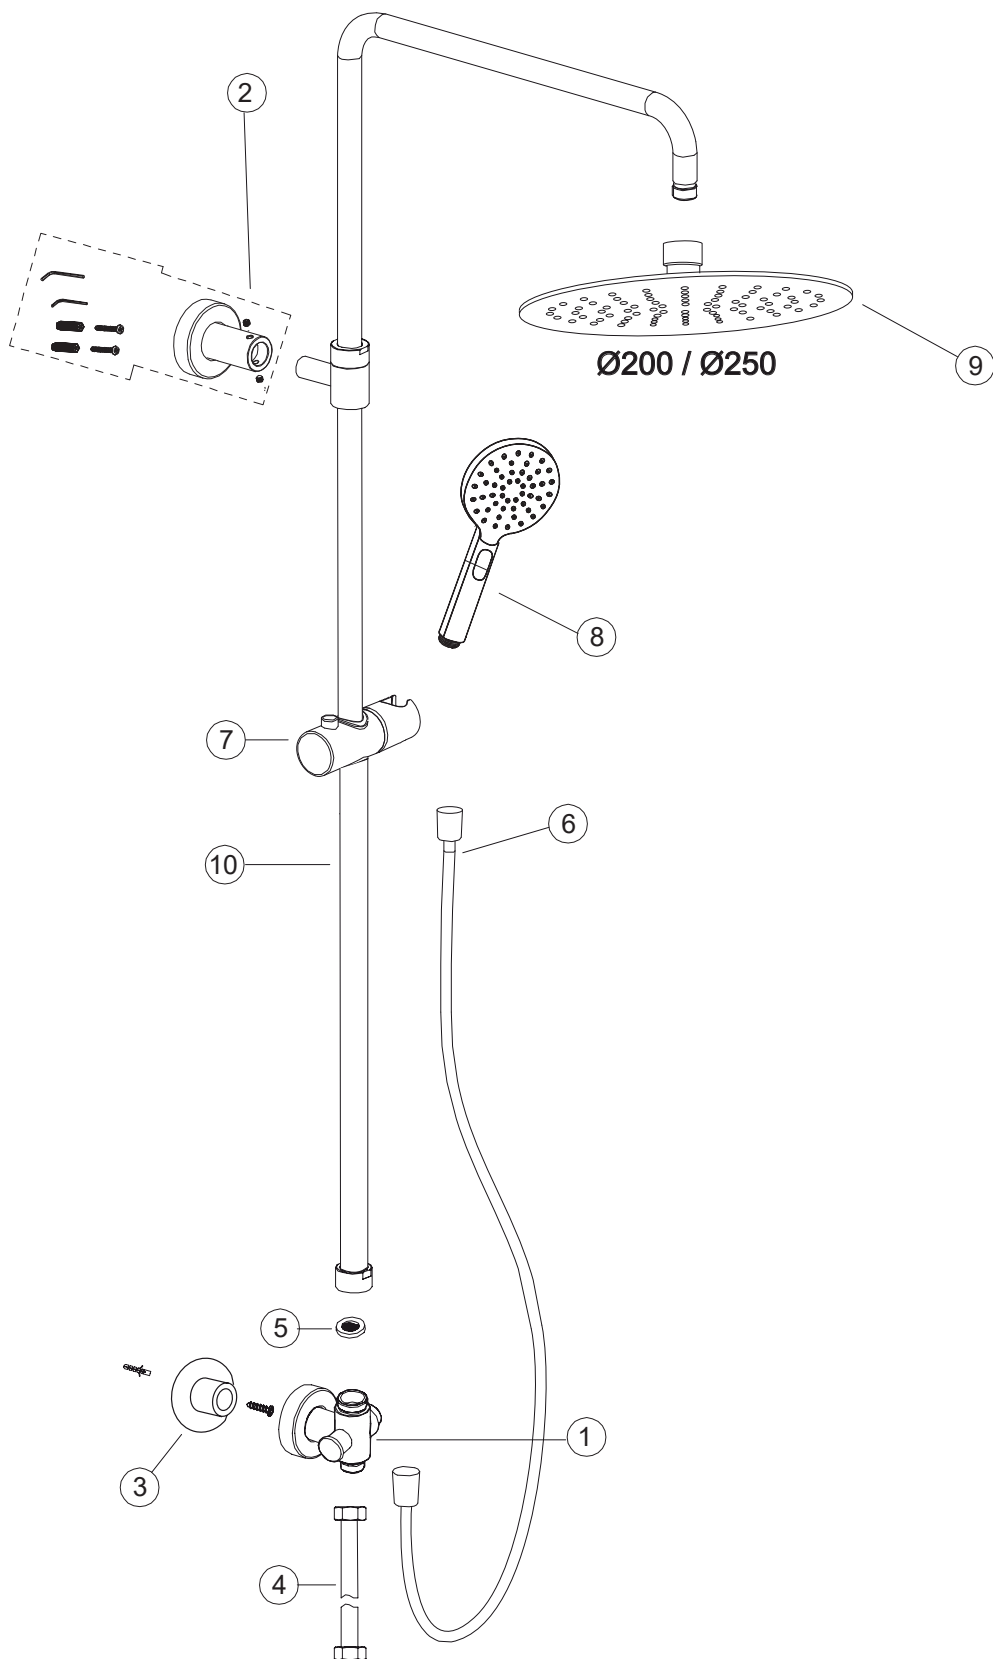

Hafa® GRACE

Art: 1381780, 1381781, 1381782, 1381783

Hafa
Svarvaregatan 5, Box
525
SE-301 80 Halmstad
SWEDEN

Garanti/Warranty.
Service, reservdelar/spare parts
Sweden: +46 (0)35 15 44 75
Norway: +47 (0)69 31 02 30
Finland: +358 (0)9 61500940

www.hafa.se
www.hafa.dk
www.hafabad.no
www.hafa.se
www.hafabathroom.ru
www.hafa.eu

e-mail:
service@hafa.se
service@hafabad.no